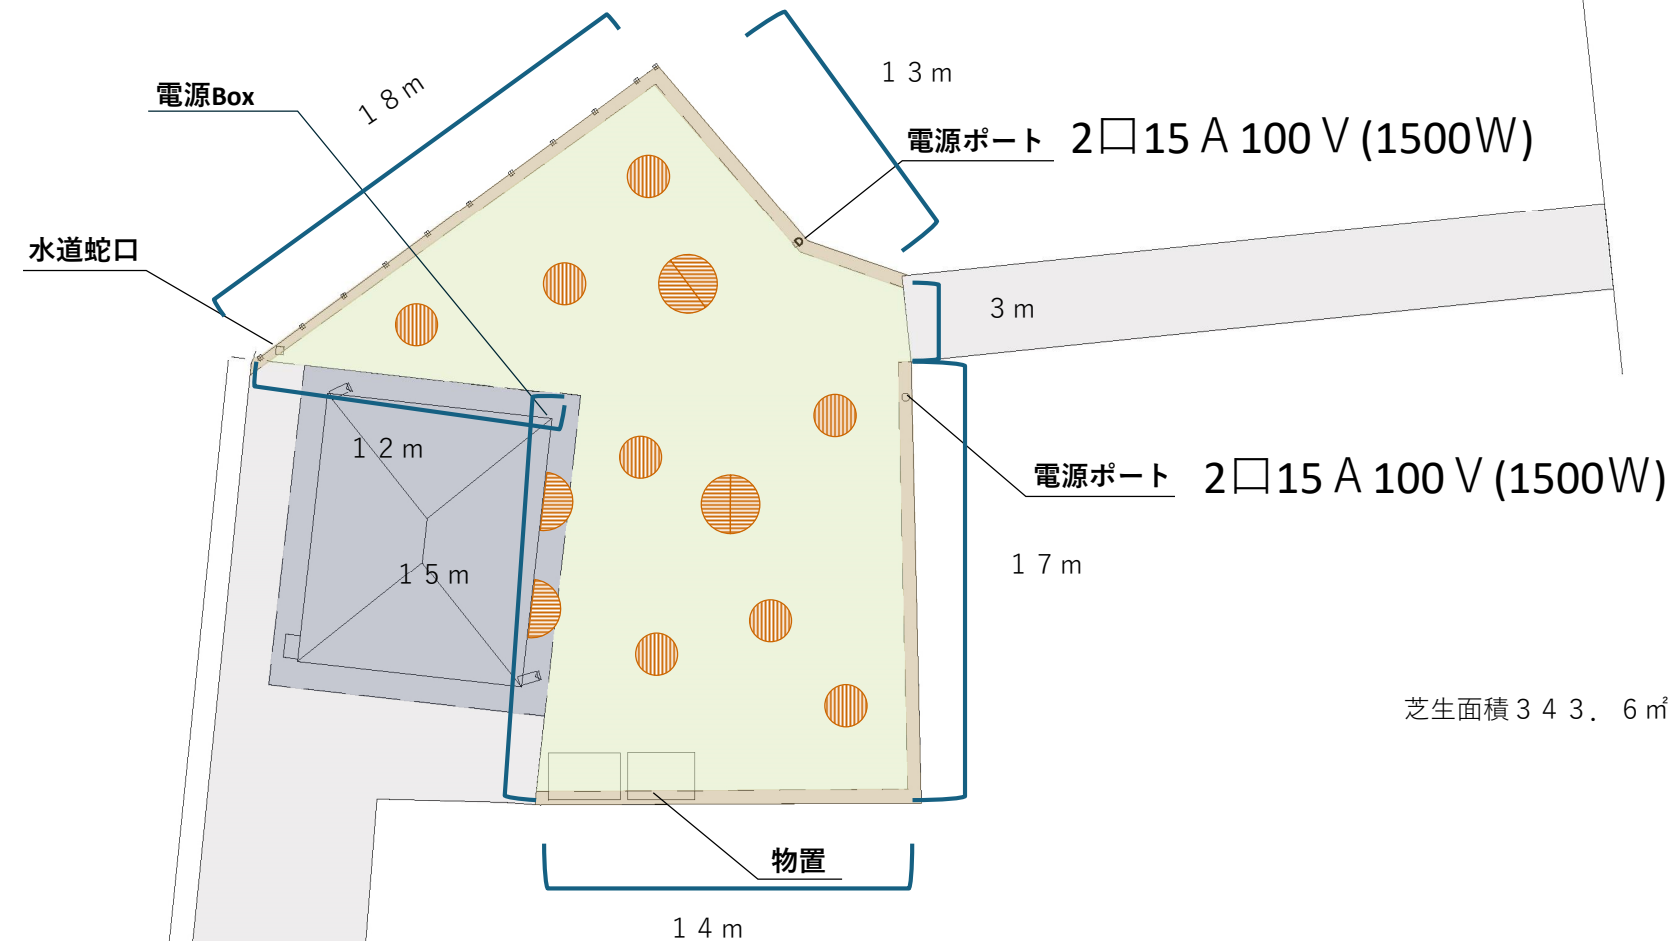

# レイアウト用平面図

商店街 みんなの広場

※水道・電気は専用利用時のみ使用可

# 専用利用の貸出用品リスト

テント

6張 (2.5m×2.5m)

テーブル

6個 (1.5m×0.6m)

パラソル

4個

椅子