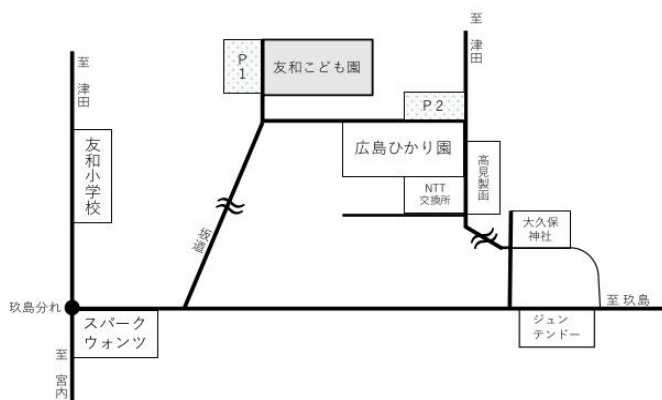

『プレイルーム』のご案内

「プレイルーム」では、入園前のお子様を対象に、体育講師による体育遊びを行います。お子様が同年齢・異年齢の友達を作り、保護者同士で子育て話をするなど、交流を深められるきっかけになります。終了後は園庭を開放しますので、ごゆっくりお過ごし下さい。

皆さまお誘い合わせの上、ぜひご来園くださいね。

時 間	木曜日 10:30~11:30		
対象年齢	2歳~5歳児のお子様（保護者同伴でお願い致します。） ※2歳前のお子様でも見学や、内容によっては参加可能です。		
服装 持ち物	・運動できる服装 ・汗ふきタオル ・<u>水分補給のお茶</u> ・上靴（下靴を洗った物でも可。保護者用もお願いします）		
場 所	友和こども園 遊戯室	費 用	無料
参加方法	参加希望の方は園にご連絡ください（当日でも受付可）		
内 容	親子で出来る運動遊び 等		
開催予定日	6/11(木)、7/9(木)、9/3(木)、10/15(木) 年4回		

※急きょ開催中止となる場合には、ホームページにてお知らせする予定です。

≪問い合わせ先≫

学校法人 平本学園
認定こども園 友和こども園
〒738-0203
広島県廿日市市友田 24-513
TEL (0829) 74-1270

※P1、P2が駐車場です