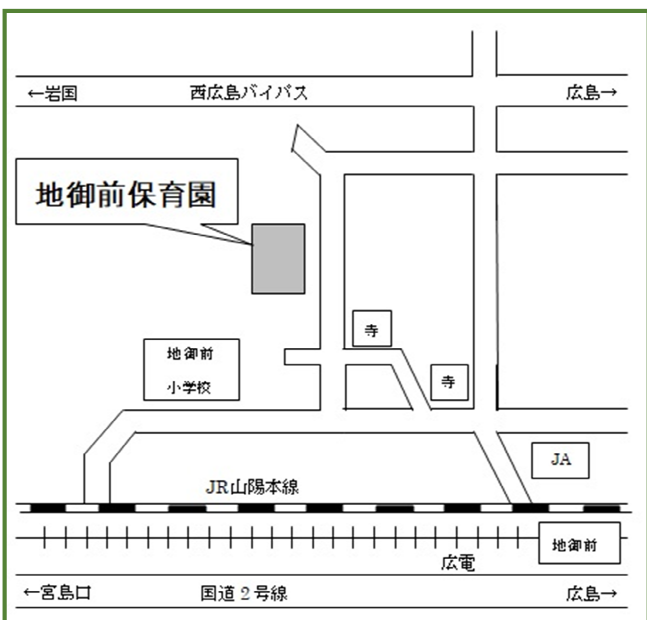

～地御前保育園 園庭開放～

保育園にあそびにきませんか？

他の保護者の方や、お子さん、保育士と交流しながら、楽しいひと時を過ごす中で、子育ての不安や悩みを聞いてもらったり、子育てのヒントをみつけたりできるかもしれません。

日時	時間	内容
6月11日(木)	10時～11時	保育園の園庭・砂場であそびましょう
7月2日(木)	10時～11時	泥んこ・水あそびをしましょう
9月3日(木)	10時～11時	感触あそび(氷、寒天)しましょう
10月1日(木)	10時～11時	運動あそびをしましょう
11月5日(木)	10時～11時	お散歩に行きましょう
12月3日(木)	10時～11時	クリスマス飾りを作りましょう
1月14日(木)	10時～11時	ふれあい・わらべうたあそびをしましょう
2月4日(木)	10時～11時	楽器を作ってあそびましょう

\*日時・時間・内容につきましては、都合により変更する場合があります。ご了承ください。

\*駐車場に限りがありますので、車でのご来園についてはご相談ください。

\*季節により、帽子や水分補給ができるように水筒など、各自ご持参ください。

\*動きやすい服装でご参加ください。6月・7月・9月は、タオル着替えビニール袋などご持参ください。

【対象】 廿日市市にお住まいの方  
(未就園児とその保護者)

【定員】 親子で10組程度

【申込み方法】 前日までに電話でお申し込みください

**地御前保育園**

**電話：0829-36-3262**

**住所：地御前4丁目4-30**

☆育児相談にも応じています。

お気軽にお電話ください。

13時～17時 月～金曜日

育児相談専用電話：0829-36-0273