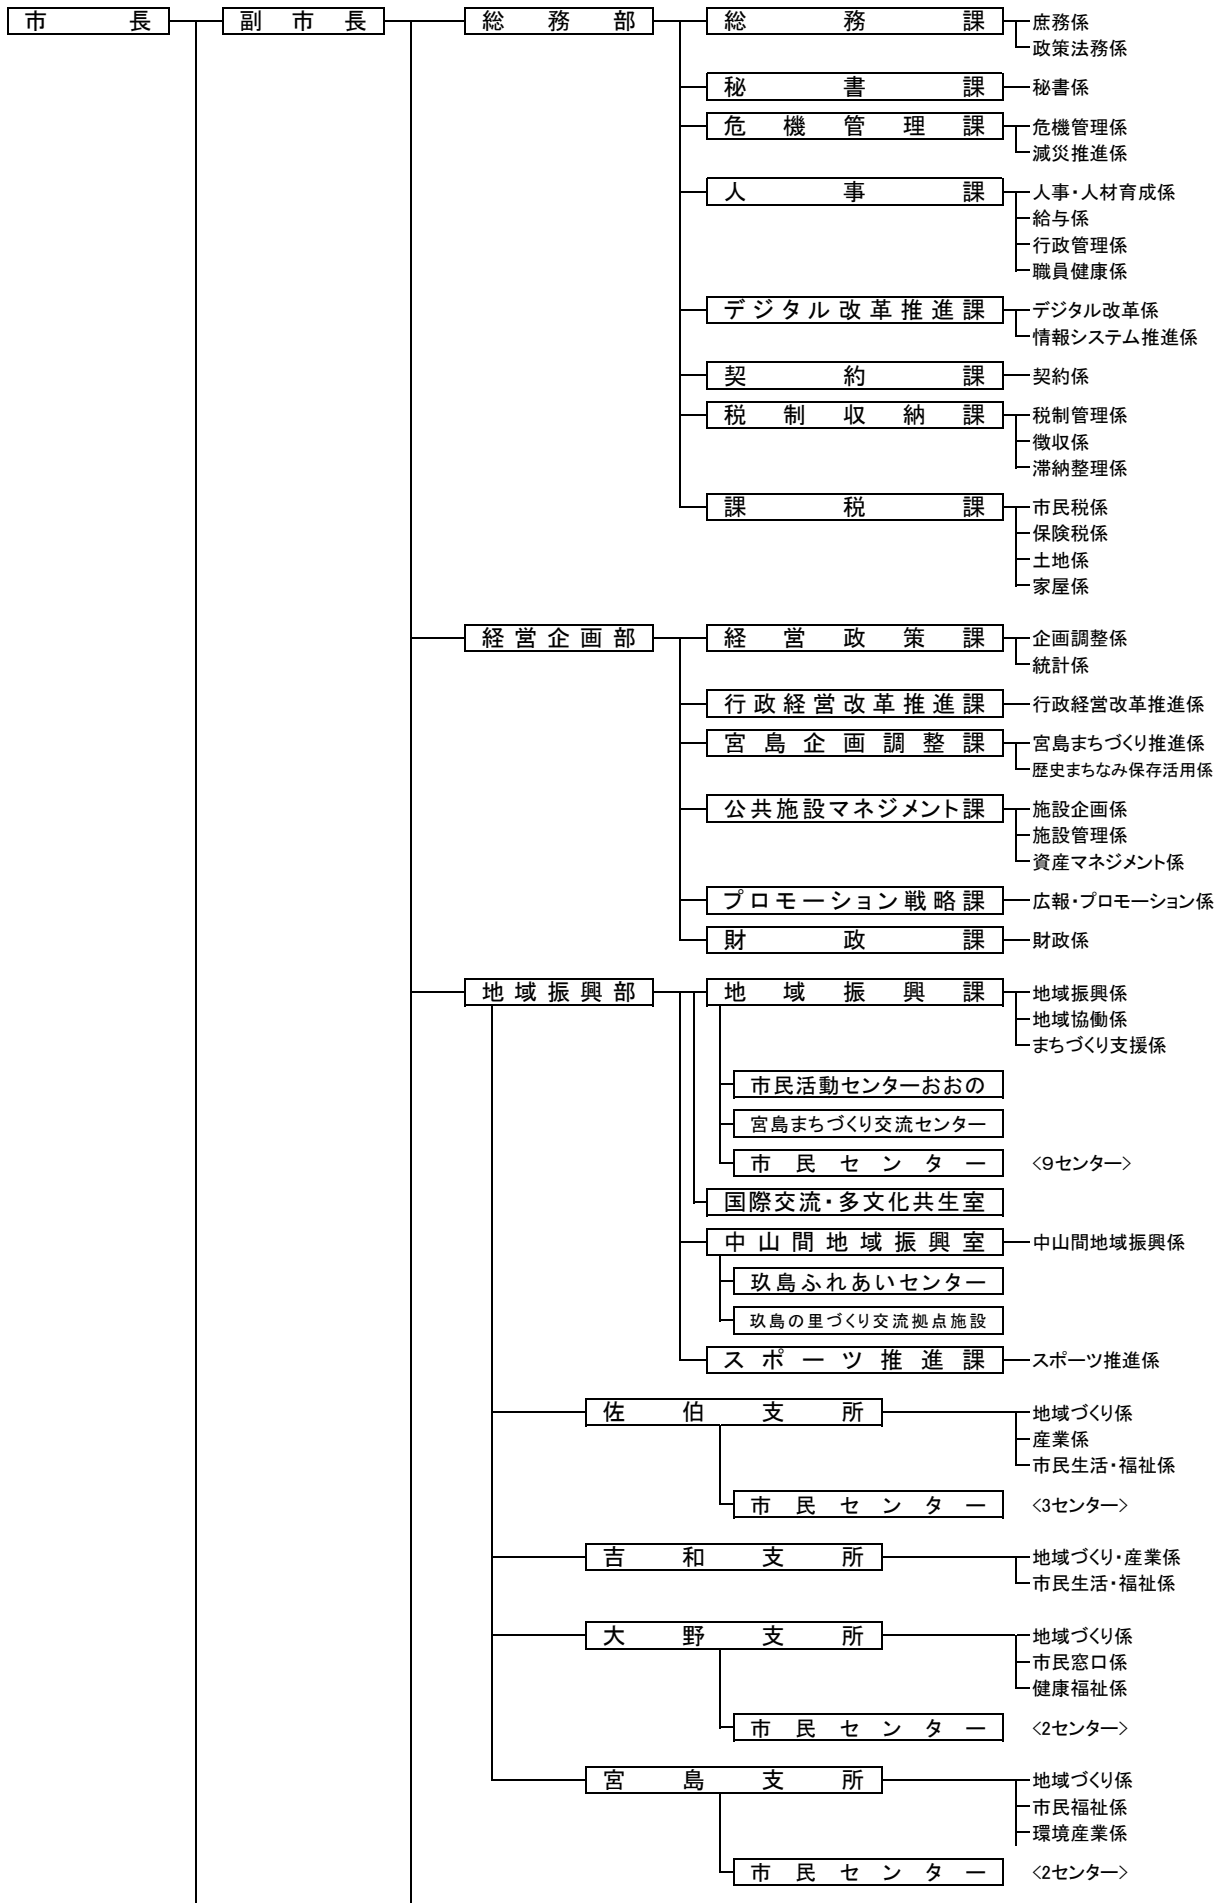

廿日市市行政組織機構図(令和8年4月1日現在)

生活環境部

人権・市民生活課

市民生活係
人権啓発・推進係

消費生活センター

佐方会館

環境共生課

環境共生係

おおの自然観察の森

循環型社会推進課

資源循環推進係
施設係

はつかいちエネルギークリーンセンター

エコセンターはつかいち

宮島清掃センター

廿日市衛生センター

市民課

住基係
戸籍係

保険課

国保係
医療年金係

産業部

産業振興課

産業企画係
企業誘致係

観光課

観光振興係
観光施設係