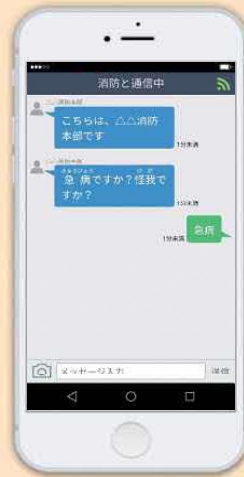

とうろく
登録
むりょう
無料

※通信料は別途必要です

「NET119緊急通報システム」って何だろう？

NET119緊急通報システムは、スマートフォンや携帯電話を利用して、自宅だけでなく外出先からも119番に通報することができます。また、自分の位置情報を消防に伝えることができます。

通報時、自分のいる場所が
消防に通知されます

通報時、自分の居場所を通知してくれるので、外出先でも利用できます。

※日本国内のみでご利用できます。
※電波の届かない場所や、携帯電話やスマートフォンの位置情報設定がOFFになっていると通報できません。

チャット形式で状況を伝える
ことができます

文字のやりとりで消防と会話することができます。

これで安心！

使い方が簡単なので
操作に迷いません

通報の操作も簡単です。
操作方法がご不安な方は、練習機能で操作の確認を行うことができます。

※練習通報では、消防に通報は入りません。