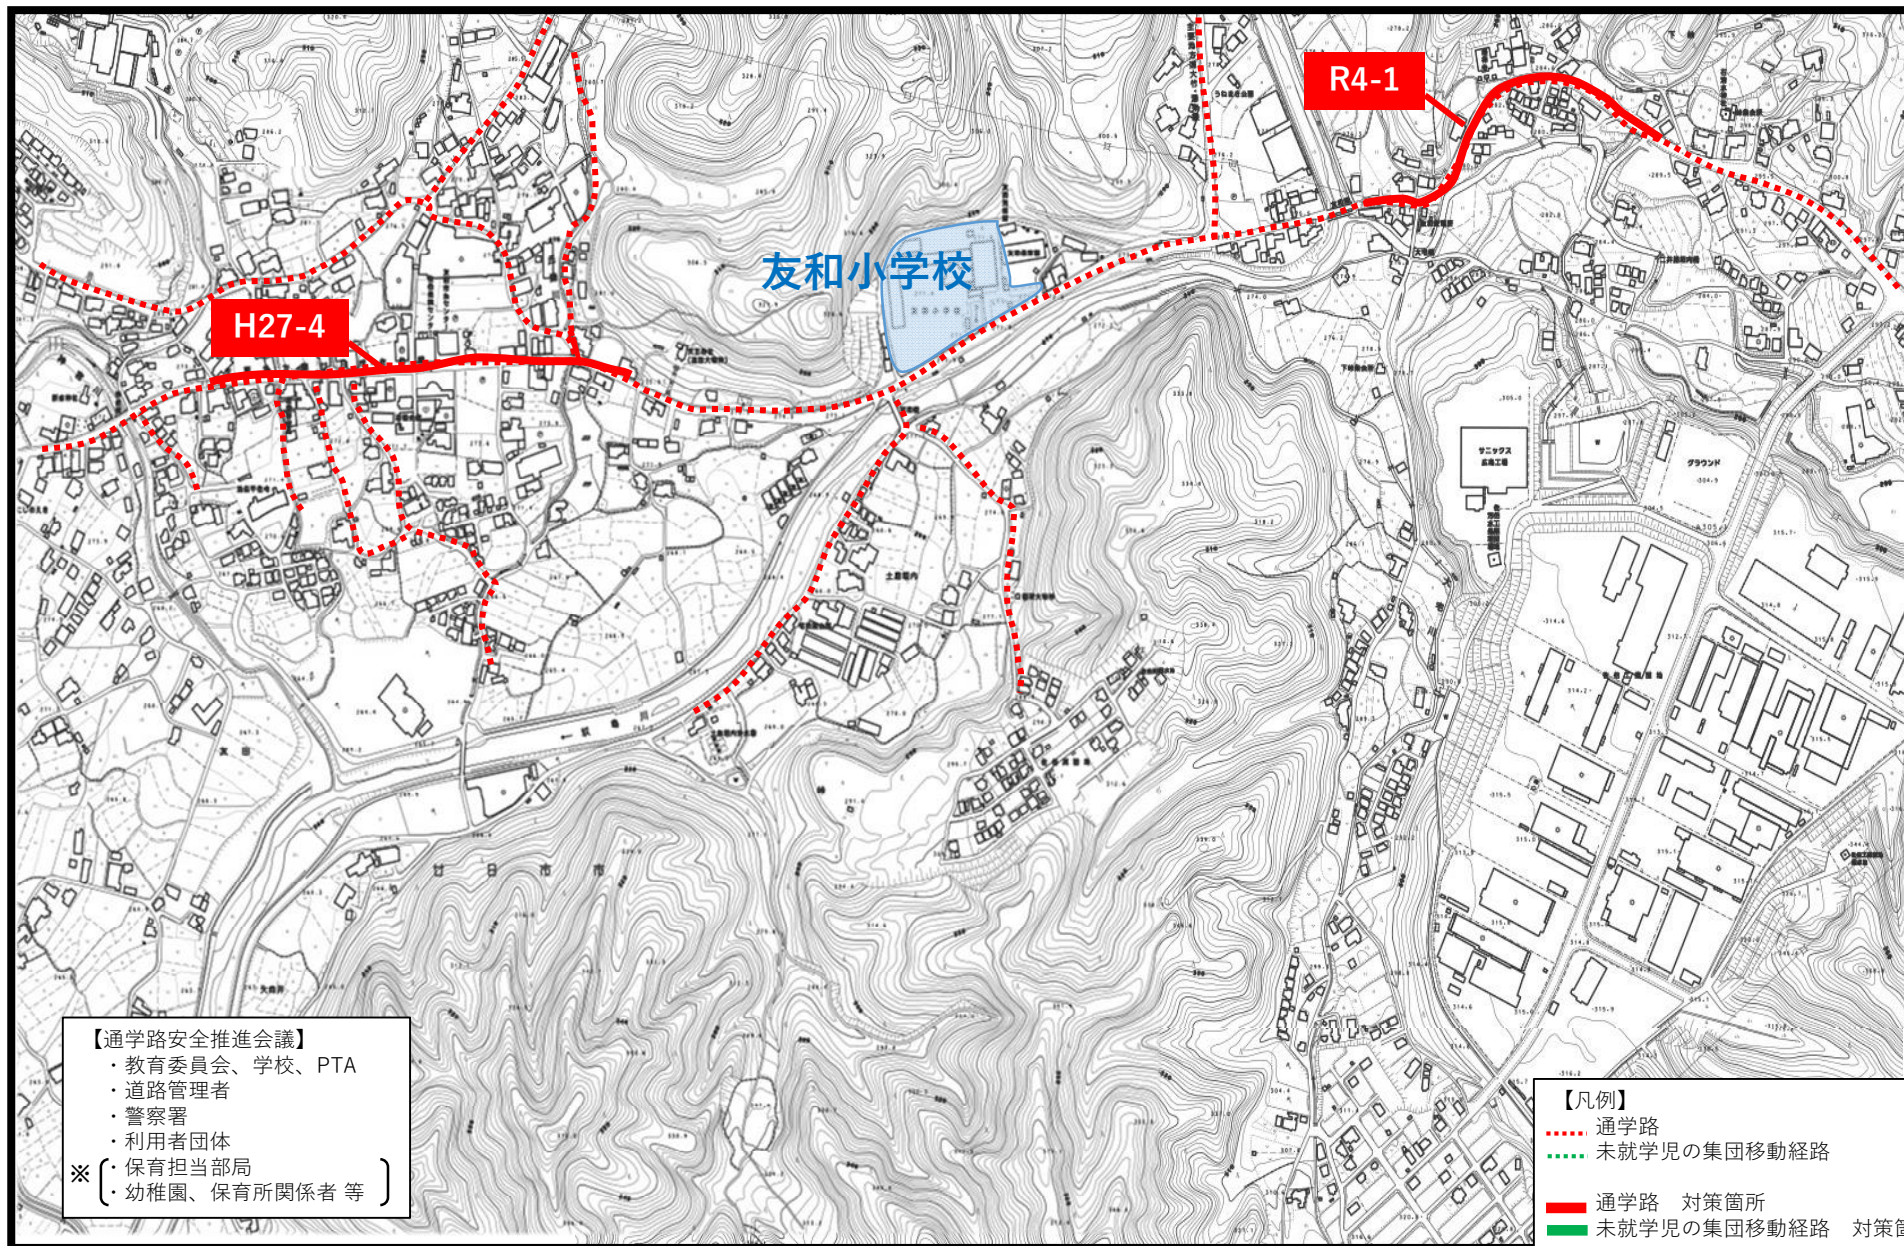

未就学児の移動経路/通学路等の安全対策箇所図（廿日市小学校）

令和8年2月末現在

※については、未就学児の集団移動経路緊急安全点検のメンバーです。

【凡例】

- 通学路
- 未就学児の集団移動経路
- 通学路 対策箇所
- 未就学児の集団移動経路 対策済箇所

未就学児の移動経路/通学路等の安全対策箇所図（地御前小学校）

令和8年2月末現在

※については、未就学児の集団移動経路緊急安全点検のメンバーです。

未就学児の移動経路/通学路等の安全対策箇所図（平良保育園・佐方小学校・廿日市中学校）

令和8年2月末現在

※については、未就学児の集団移動経路緊急安全点検のメンバーです。

未就学児の移動経路/通学路等の安全対策箇所図（友和小学校）

令和8年2月末現在

- 【通学路安全推進会議】
- ・教育委員会、学校、PTA
 - ・道路管理者
 - ・警察署
 - ・利用者団体
- ※ [保育担当部局
・幼稚園、保育所関係者等]

- 【凡例】
- 通学路
 - 未就学児の集団移動経路
 - 通学路 対策箇所
 - 未就学児の集団移動経路 対策箇所

※については、未就学児の集団移動経路緊急安全点検のメンバーです。

未就学児の移動経路/通学路等の安全対策箇所図（吉和小中学校）

令和8年2月末現在

※については、未就学児の集団移動経路緊急安全点検のメンバーです。

未就学児の移動経路/通学路等の安全対策箇所図（原保育園・七尾中学校）

令和8年2月末現在