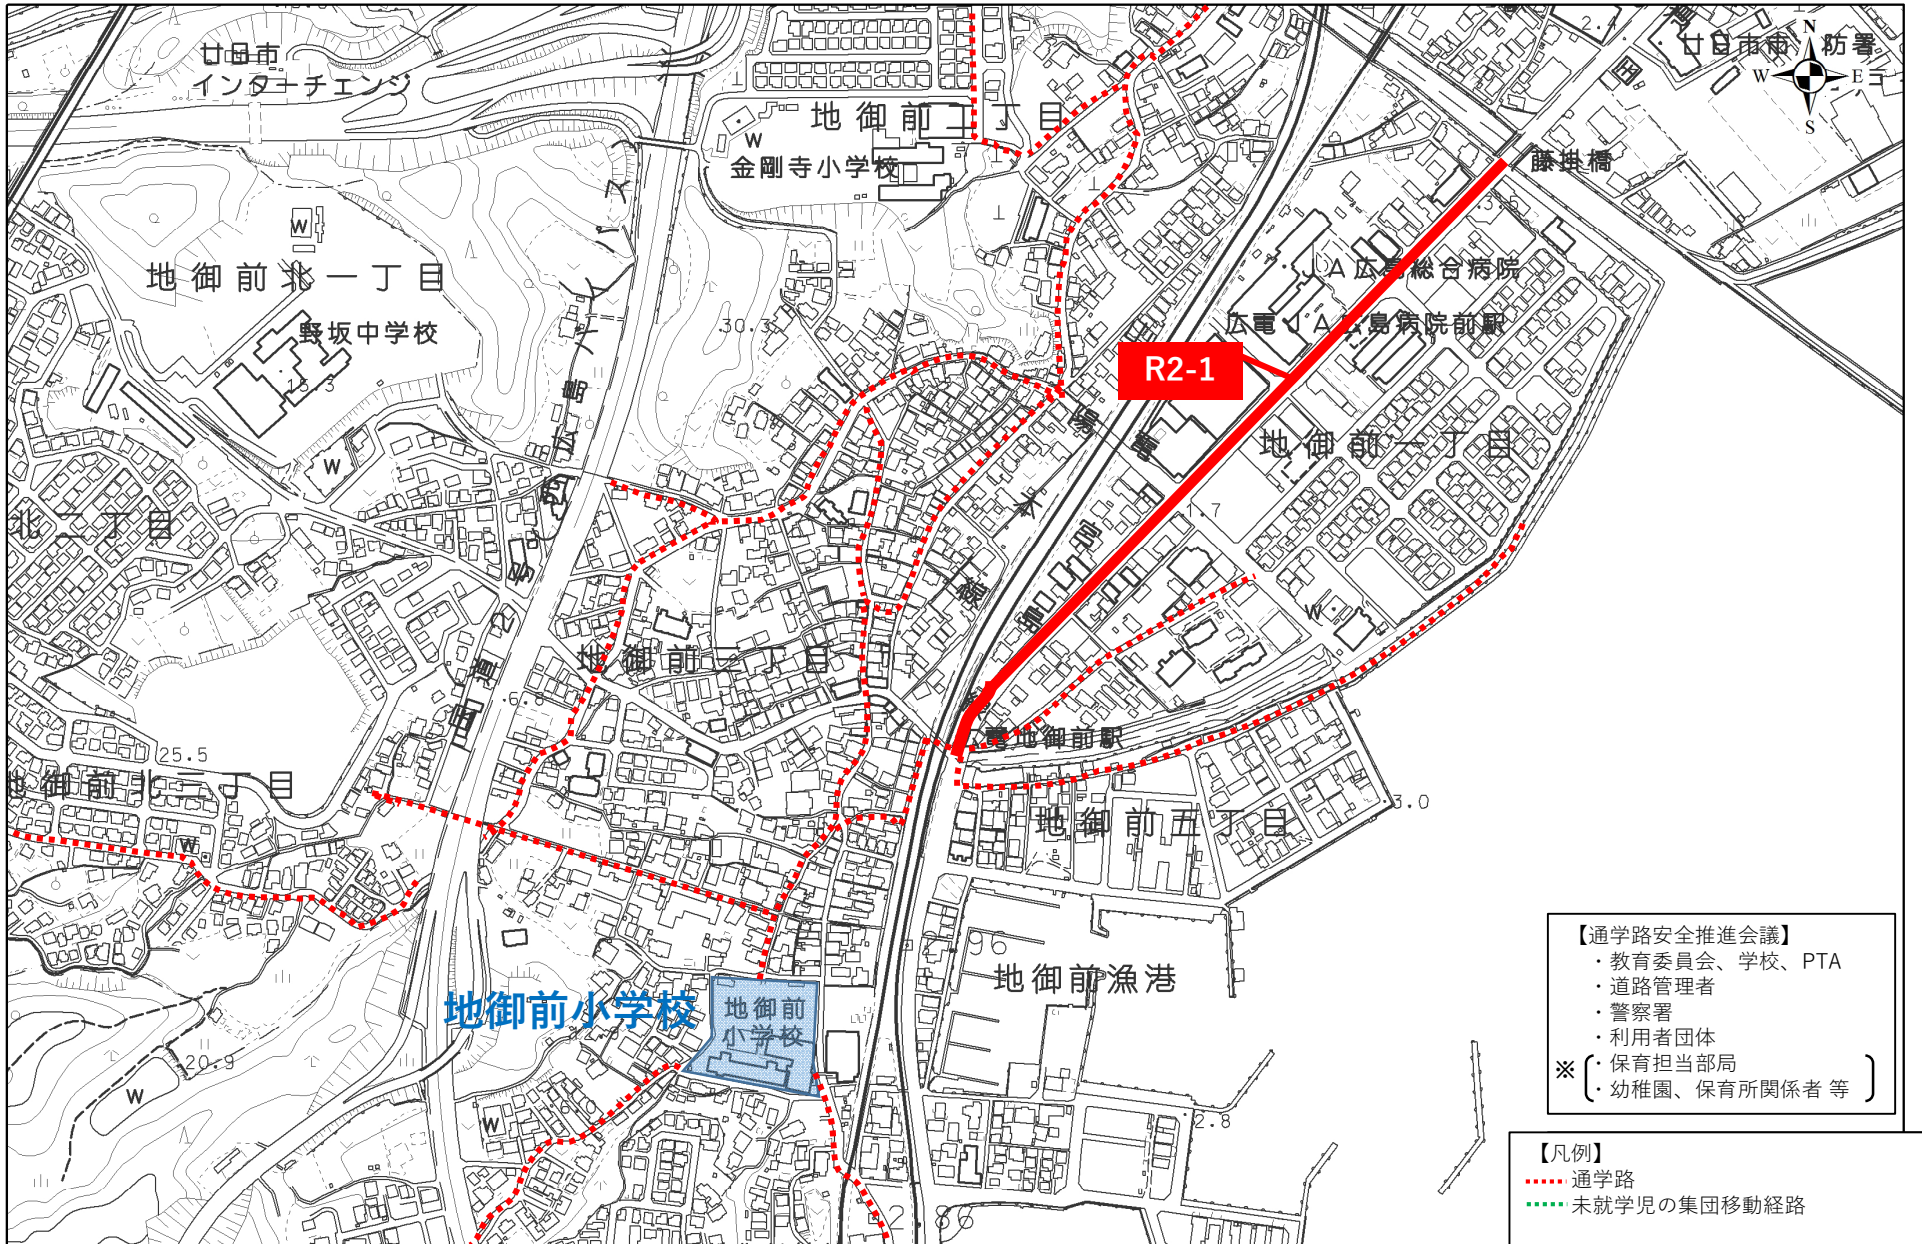

未就学児の移動経路/通学路等の安全対策箇所図（廿日市小学校）

令和8年2月末現在

※については、未就学児の集団移動経路緊急安全点検のメンバーです。

【凡例】

- 通学路
- 未就学児の集団移動経路
- 通学路 対策箇所
- 未就学児の集団移動経路 対策済箇所

未就学児の移動経路/通学路等の安全対策箇所図（地御前小学校）

令和8年2月末現在

※については、未就学児の集団移動経路緊急安全点検のメンバーです。

未就学児の移動経路/通学路等の安全対策箇所図（平良保育園・佐方小学校・廿日市中学校）

令和8年2月末現在

※については、未就学児の集団移動経路緊急安全点検のメンバーです。

未就学児の移動経路/通学路等の安全対策箇所図（友和小学校）

令和8年2月末現在

- 【通学路安全推進会議】
- ・教育委員会、学校、PTA
 - ・道路管理者
 - ・警察署
 - ・利用者団体
- ※ [保育担当部局
・幼稚園、保育所関係者等]

- 【凡例】
- 通学路
 - 未就学児の集団移動経路
 - 通学路 対策箇所
 - 未就学児の集団移動経路 対策箇所

※については、未就学児の集団移動経路緊急安全点検のメンバーです。

未就学児の移動経路/通学路等の安全対策箇所図（吉和小中学校）

令和8年2月末現在

※については、未就学児の集団移動経路緊急安全点検のメンバーです。

未就学児の移動経路/通学路等の安全対策箇所図（原保育園・七尾中学校）

令和8年2月末現在

※については、未就学児の集団移動経路緊急安全点検のメンバーです。

未就学児の移動経路/通学路等の安全対策箇所図（大野東小学校）

令和8年2月末現在

- 【通学路安全推進会議】
- ・教育委員会、学校、PTA
 - ・道路管理者
 - ・警察署
 - ・利用者団体
- ※（保育担当部局
・幼稚園、保育所関係者等）

- 【凡例】
- 通学路
 - 未就学児の集団移動経路
 - 通学路 対策箇所
 - 未就学児の集団移動経路 対策箇所