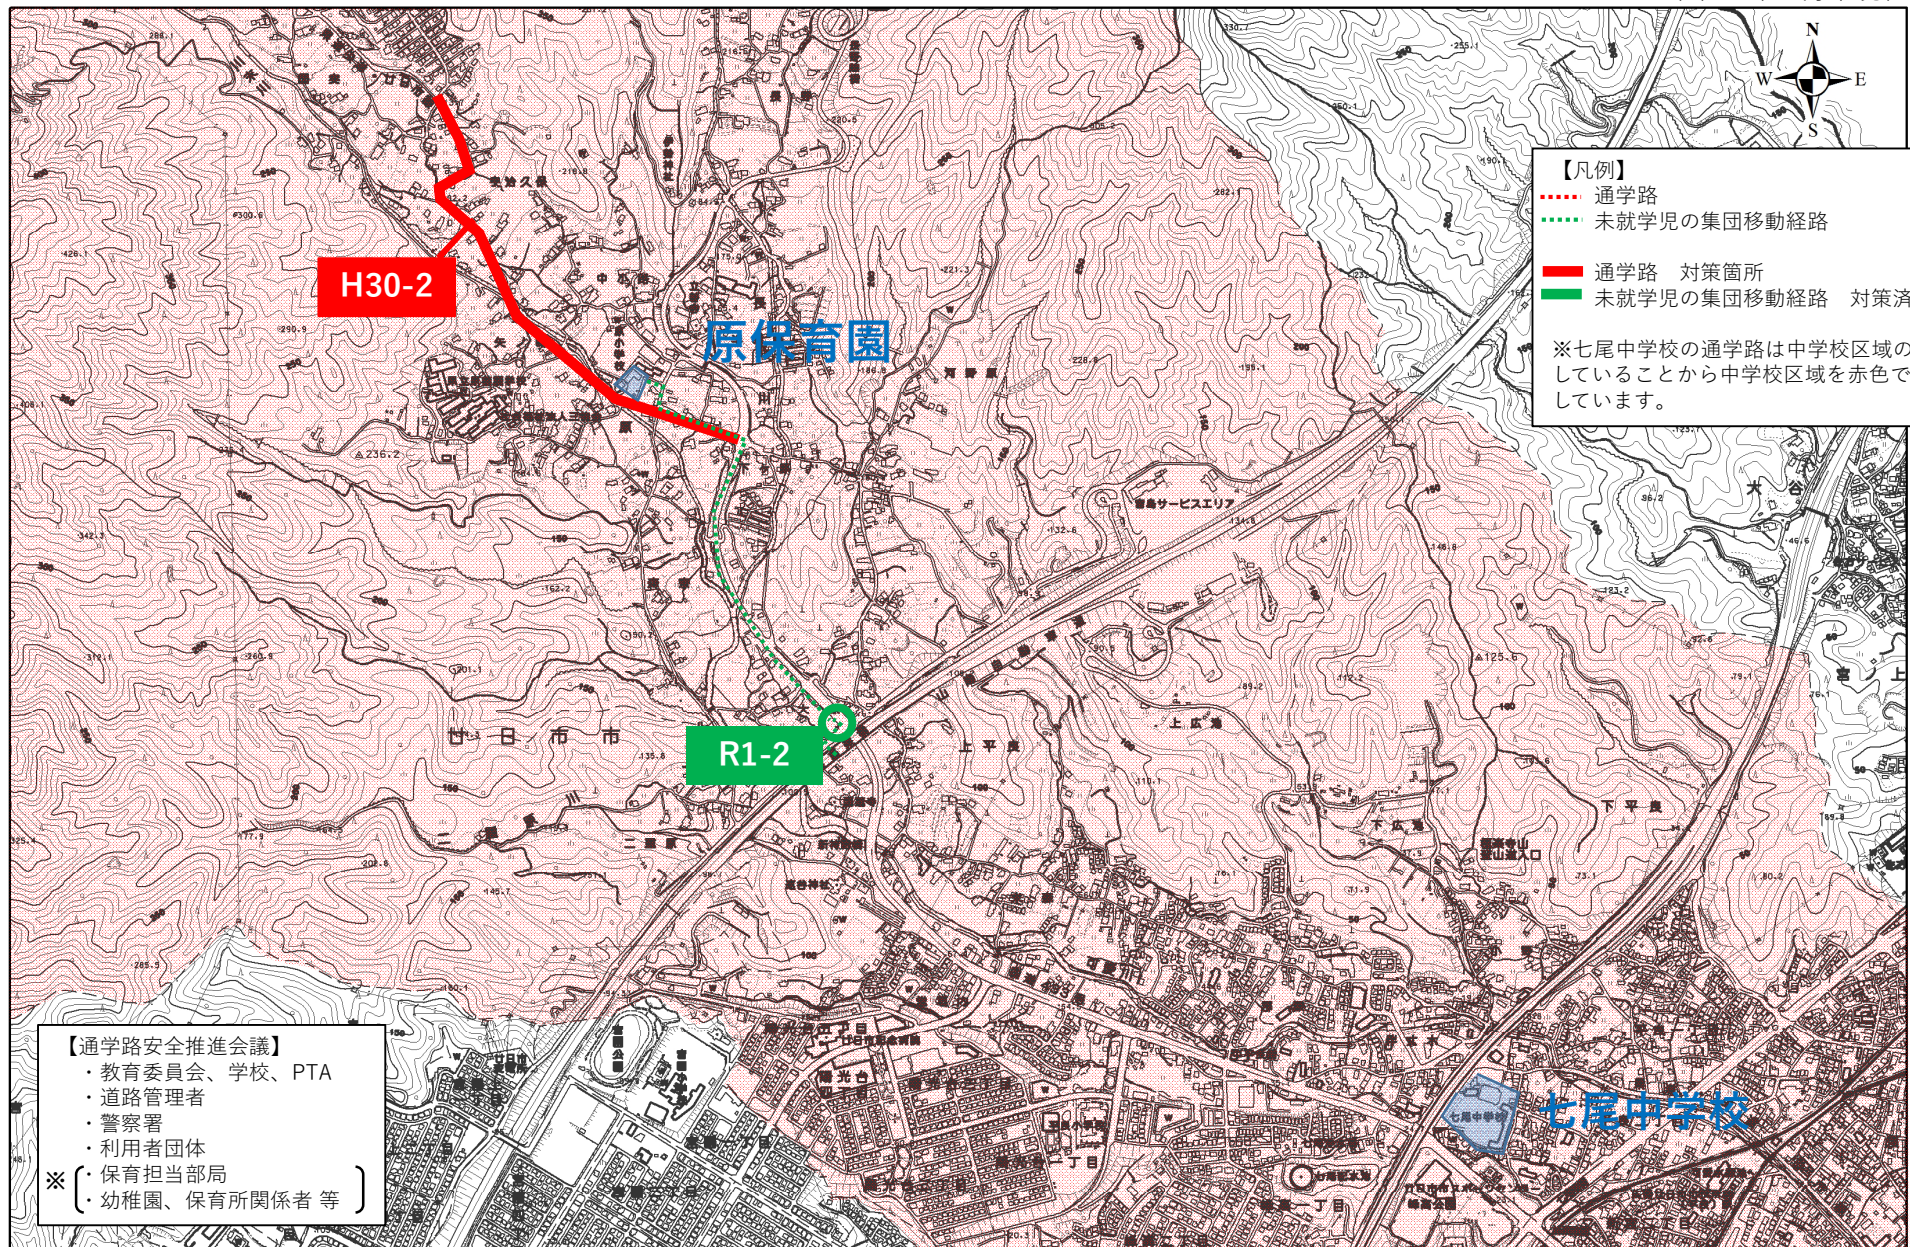

未就学児の移動経路/通学路等の安全対策箇所図（平良保育園・佐方小学校・廿日市中学校）

令和8年2月末現在

※については、未就学児の集団移動経路緊急安全点検のメンバーです。

未就学児の移動経路/通学路等の安全対策箇所図（友和小学校）

令和8年2月末現在

- 【通学路安全推進会議】
- ・教育委員会、学校、PTA
 - ・道路管理者
 - ・警察署
 - ・利用者団体
- ※ [保育担当部局
・幼稚園、保育所関係者等]

- 【凡例】
- 通学路
 - 未就学児の集団移動経路
 - 通学路 対策箇所
 - 未就学児の集団移動経路 対策箇所

※については、未就学児の集団移動経路緊急安全点検のメンバーです。

未就学児の移動経路/通学路等の安全対策箇所図（吉和小中学校）

令和8年2月末現在

※については、未就学児の集団移動経路緊急安全点検のメンバーです。

未就学児の移動経路/通学路等の安全対策箇所図（原保育園・七尾中学校）

令和8年2月末現在

※については、未就学児の集団移動経路緊急安全点検のメンバーです。

未就学児の移動経路/通学路等の安全対策箇所図（大野東小学校）

令和8年2月末現在

- 【通学路安全推進会議】
- ・教育委員会、学校、PTA
 - ・道路管理者
 - ・警察署
 - ・利用者団体
- ※（保育担当部局
・幼稚園、保育所関係者等）

- 【凡例】
- 通学路
 - 未就学児の集団移動経路
 - 通学路 対策箇所
 - 未就学児の集団移動経路 対策箇所