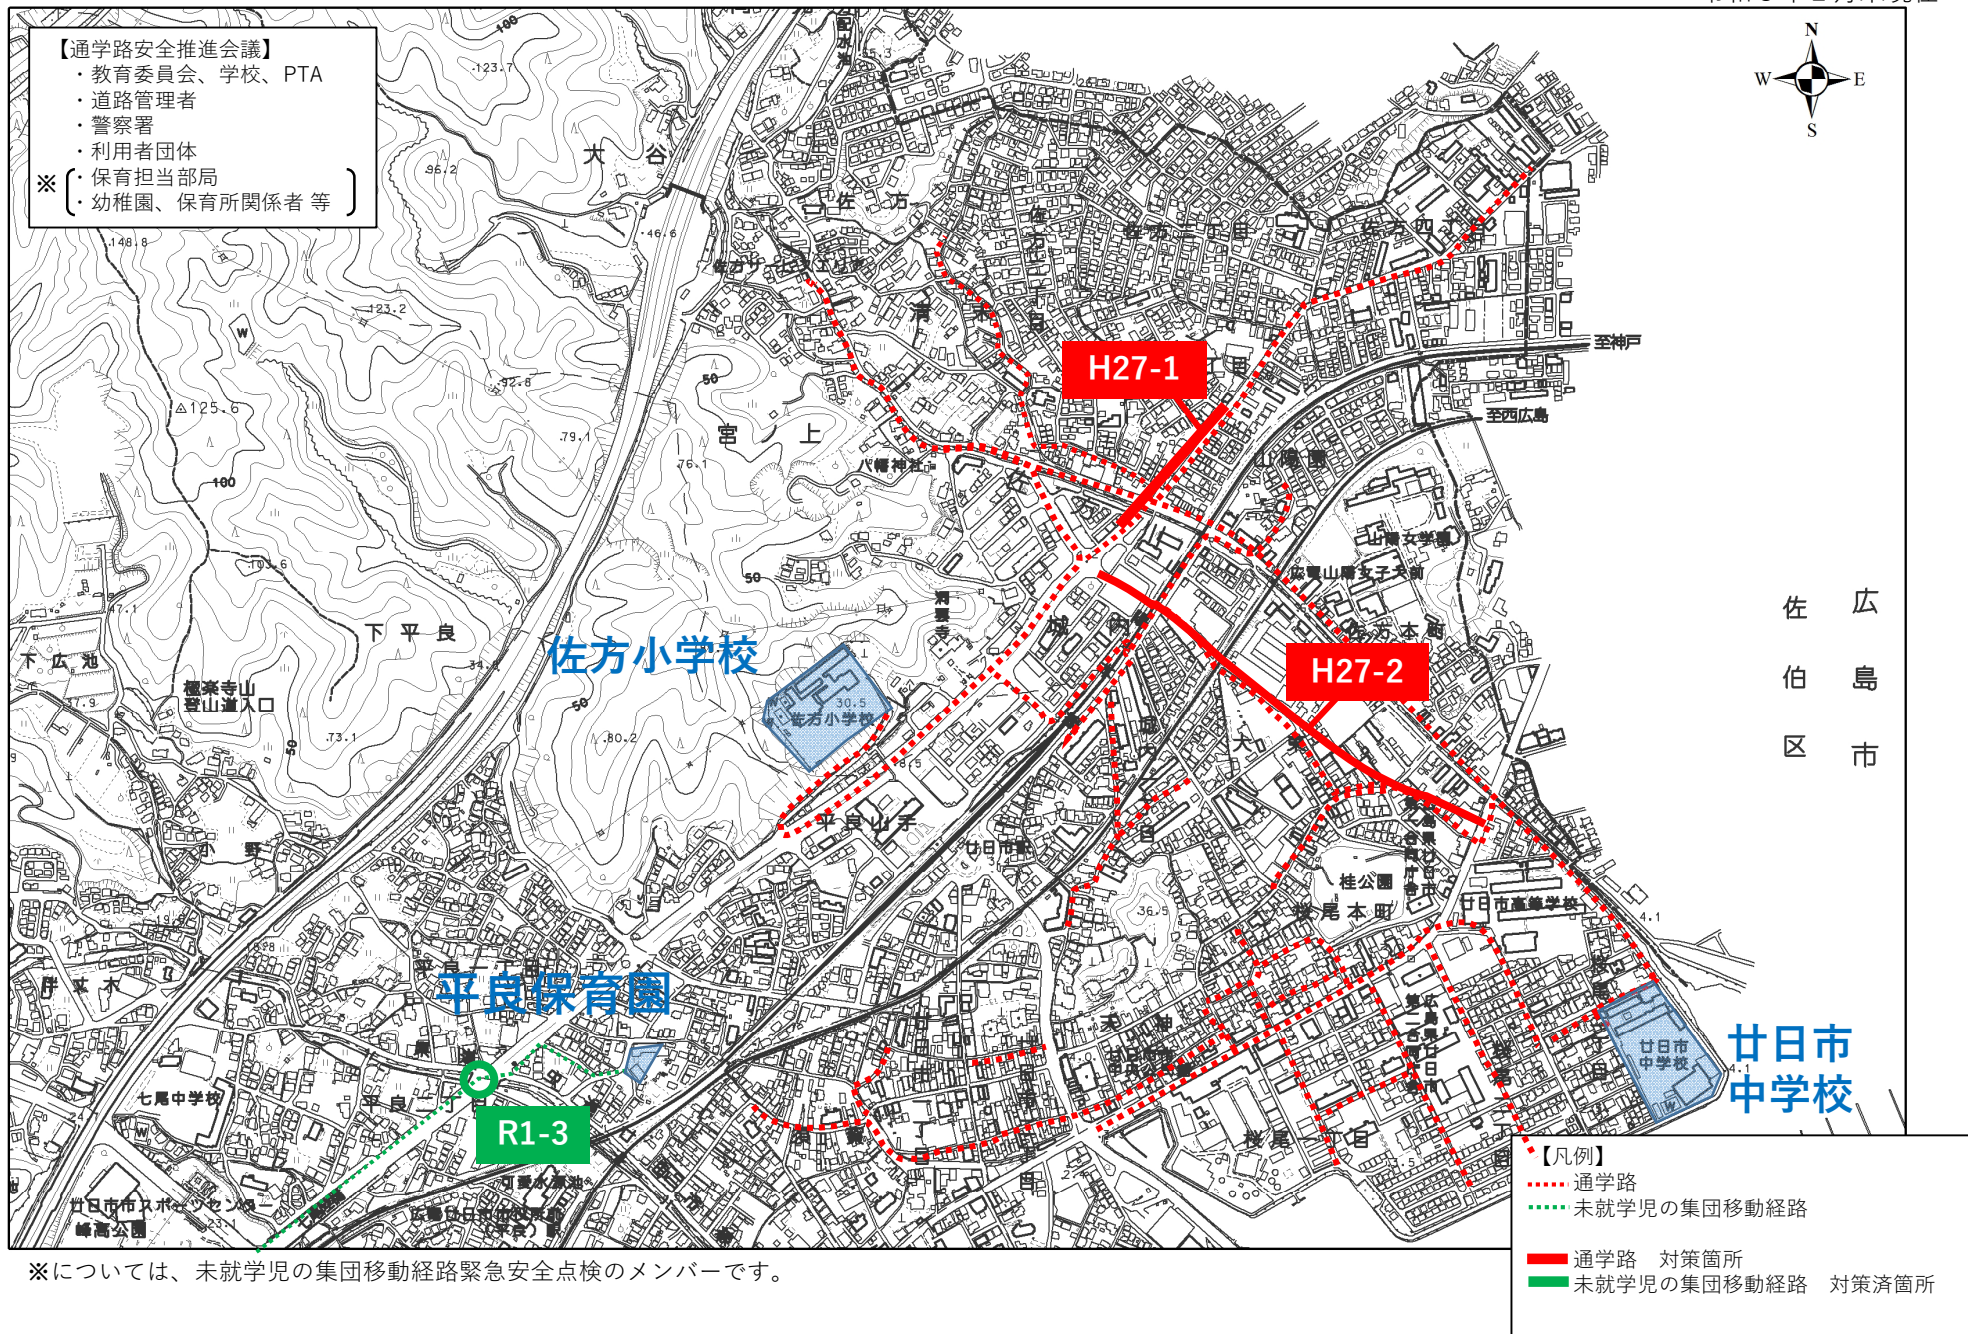

未就学児の移動経路/通学路等の安全対策箇所図（廿日市小学校）

令和8年2月末現在

※については、未就学児の集団移動経路緊急安全点検のメンバーです。

【凡例】

- 通学路
- 未就学児の集団移動経路
- 通学路 対策箇所
- 未就学児の集団移動経路 対策済箇所

未就学児の移動経路/通学路等の安全対策箇所図（地御前小学校）

令和8年2月末現在

※については、未就学児の集団移動経路緊急安全点検のメンバーです。

未就学児の移動経路/通学路等の安全対策箇所図（平良保育園・佐方小学校・廿日市中学校）

令和8年2月末現在

※については、未就学児の集団移動経路緊急安全点検のメンバーです。

未就学児の移動経路/通学路等の安全対策箇所図（友和小学校）

令和8年2月末現在

- 【通学路安全推進会議】
- ・教育委員会、学校、PTA
 - ・道路管理者
 - ・警察署
 - ・利用者団体
- ※ [保育担当部局
・幼稚園、保育所関係者等]

- 【凡例】
- 通学路
 - 未就学児の集団移動経路
 - 通学路 対策箇所
 - 未就学児の集団移動経路 対策箇所

※については、未就学児の集団移動経路緊急安全点検のメンバーです。

未就学児の移動経路/通学路等の安全対策箇所図（吉和小中学校）

令和8年2月末現在

※については、未就学児の集団移動経路緊急安全点検のメンバーです。

未就学児の移動経路/通学路等の安全対策箇所図（原保育園・七尾中学校）

令和8年2月末現在

※については、未就学児の集団移動経路緊急安全点検のメンバーです。

未就学児の移動経路/通学路等の安全対策箇所図（大野東小学校）

令和8年2月末現在

- 【通学路安全推進会議】
- ・教育委員会、学校、PTA
 - ・道路管理者
 - ・警察署
 - ・利用者団体
- ※（保育担当部局
・幼稚園、保育所関係者等）

- 【凡例】
- 通学路
 - 未就学児の集団移動経路
 - 通学路 対策箇所
 - 未就学児の集団移動経路 対策箇所