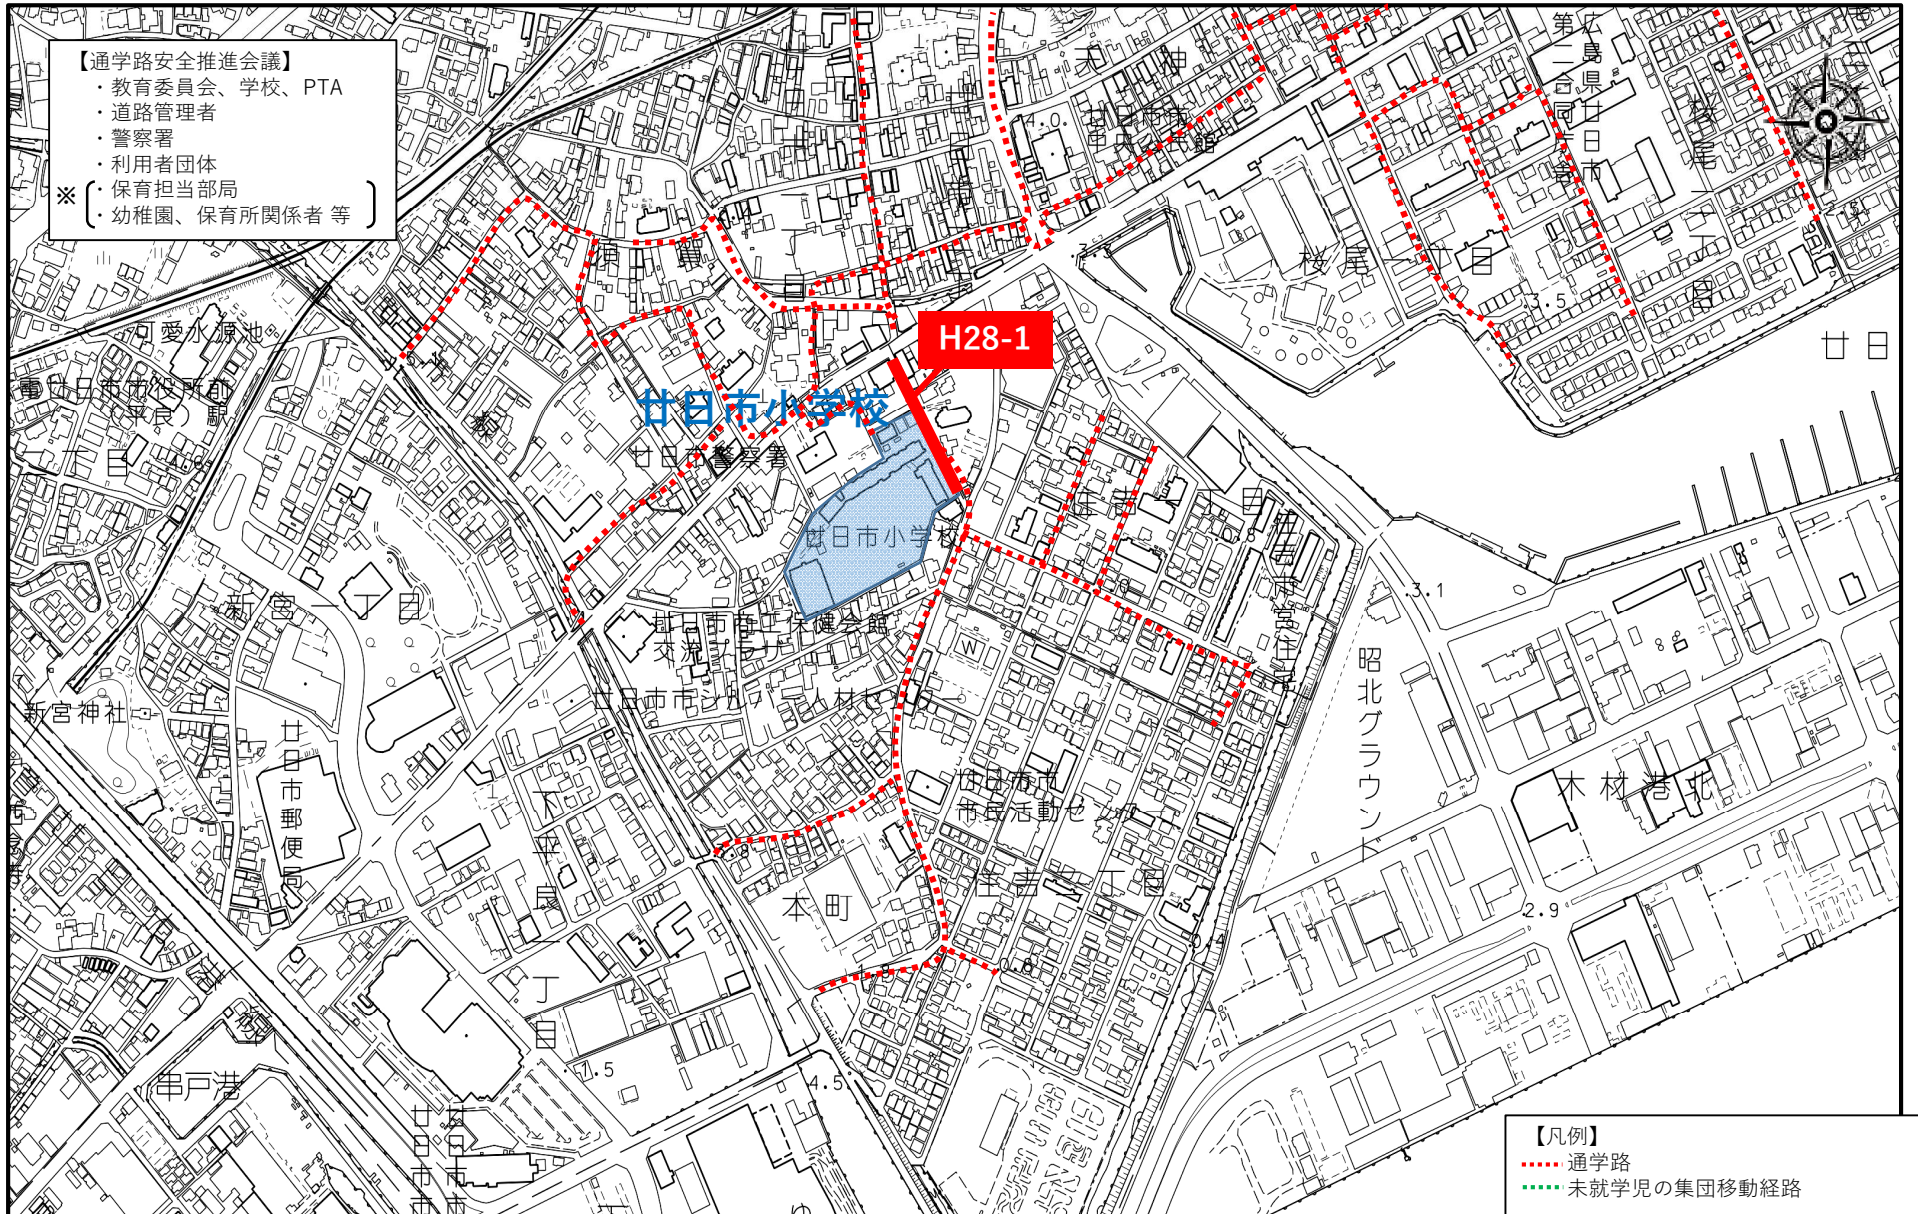

未就学児の移動経路/通学路等の安全対策箇所図（廿日市小学校）

令和8年2月末現在

※については、未就学児の集団移動経路緊急安全点検のメンバーです。

【凡例】

- 通学路
- 未就学児の集団移動経路
- 通学路 対策箇所
- 未就学児の集団移動経路 対策済箇所

未就学児の移動経路/通学路等の安全対策箇所図（地御前小学校）

令和8年2月末現在

※については、未就学児の集団移動経路緊急安全点検のメンバーです。

未就学児の移動経路/通学路等の安全対策箇所図（平良保育園・佐方小学校・廿日市中学校）

令和8年2月末現在

※については、未就学児の集団移動経路緊急安全点検のメンバーです。

未就学児の移動経路/通学路等の安全対策箇所図（友和小学校）

令和8年2月末現在

- 【通学路安全推進会議】
- ・教育委員会、学校、PTA
 - ・道路管理者
 - ・警察署
 - ・利用者団体
- ※ [保育担当部局
・幼稚園、保育所関係者等]

- 【凡例】
- 通学路
 - 未就学児の集団移動経路
 - 通学路 対策箇所
 - 未就学児の集団移動経路 対策箇所

※については、未就学児の集団移動経路緊急安全点検のメンバーです。

未就学児の移動経路/通学路等の安全対策箇所図（吉和小中学校）

令和8年2月末現在

※については、未就学児の集団移動経路緊急安全点検のメンバーです。

未就学児の移動経路/通学路等の安全対策箇所図（原保育園・七尾中学校）

令和8年2月末現在

※については、未就学児の集団移動経路緊急安全点検のメンバーです。

未就学児の移動経路/通学路等の安全対策箇所図（大野東小学校）

令和8年2月末現在

- 【通学路安全推進会議】
- ・教育委員会、学校、PTA
 - ・道路管理者
 - ・警察署
 - ・利用者団体
- ※（保育担当部局
・幼稚園、保育所関係者等）

- 【凡例】
- 通学路
 - 未就学児の集団移動経路
 - 通学路 対策箇所
 - 未就学児の集団移動経路 対策箇所