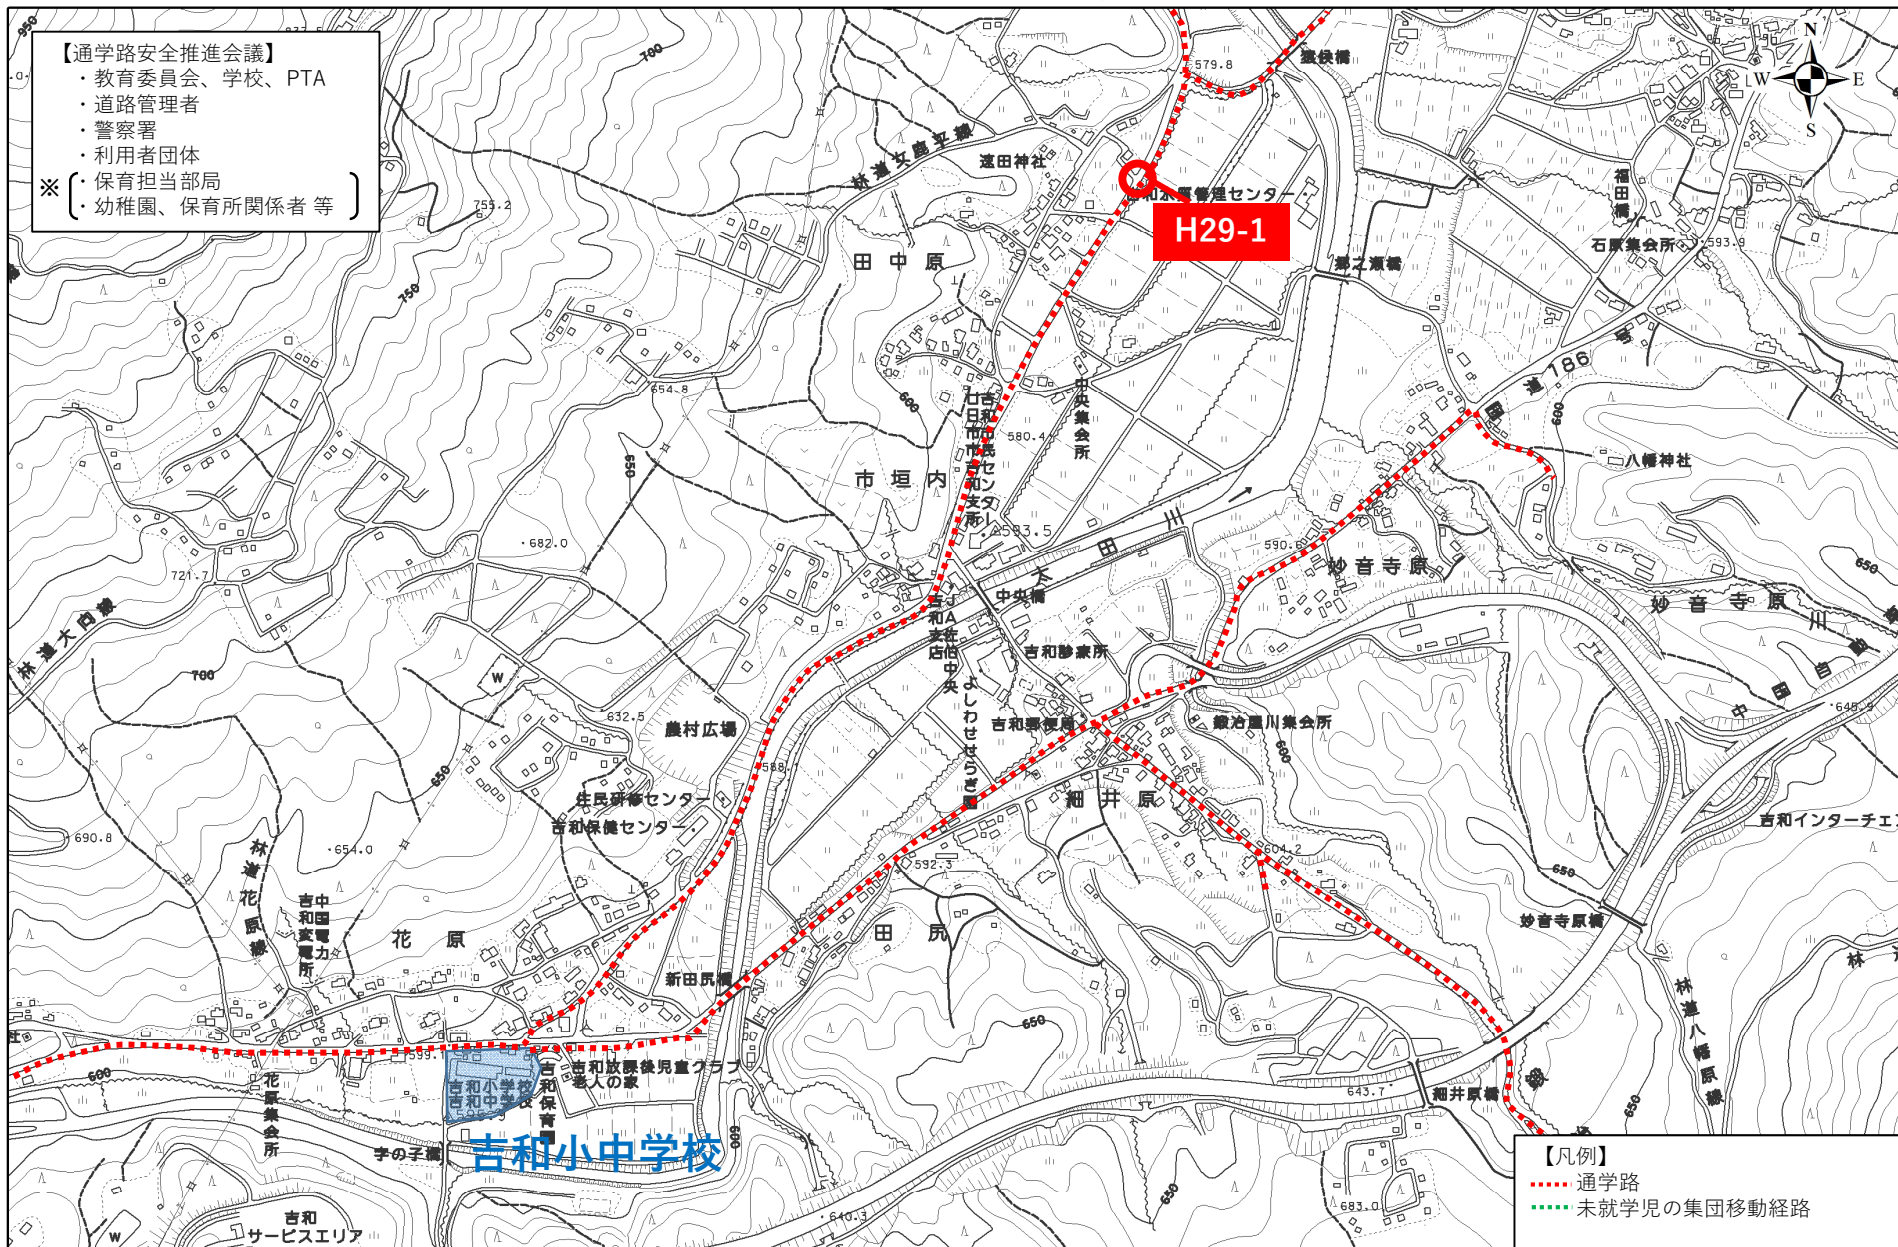

未就学児の移動経路/通学路等の安全対策箇所図（吉和小中学校）

令和8年2月末現在

※については、未就学児の集団移動経路緊急安全点検のメンバーです。