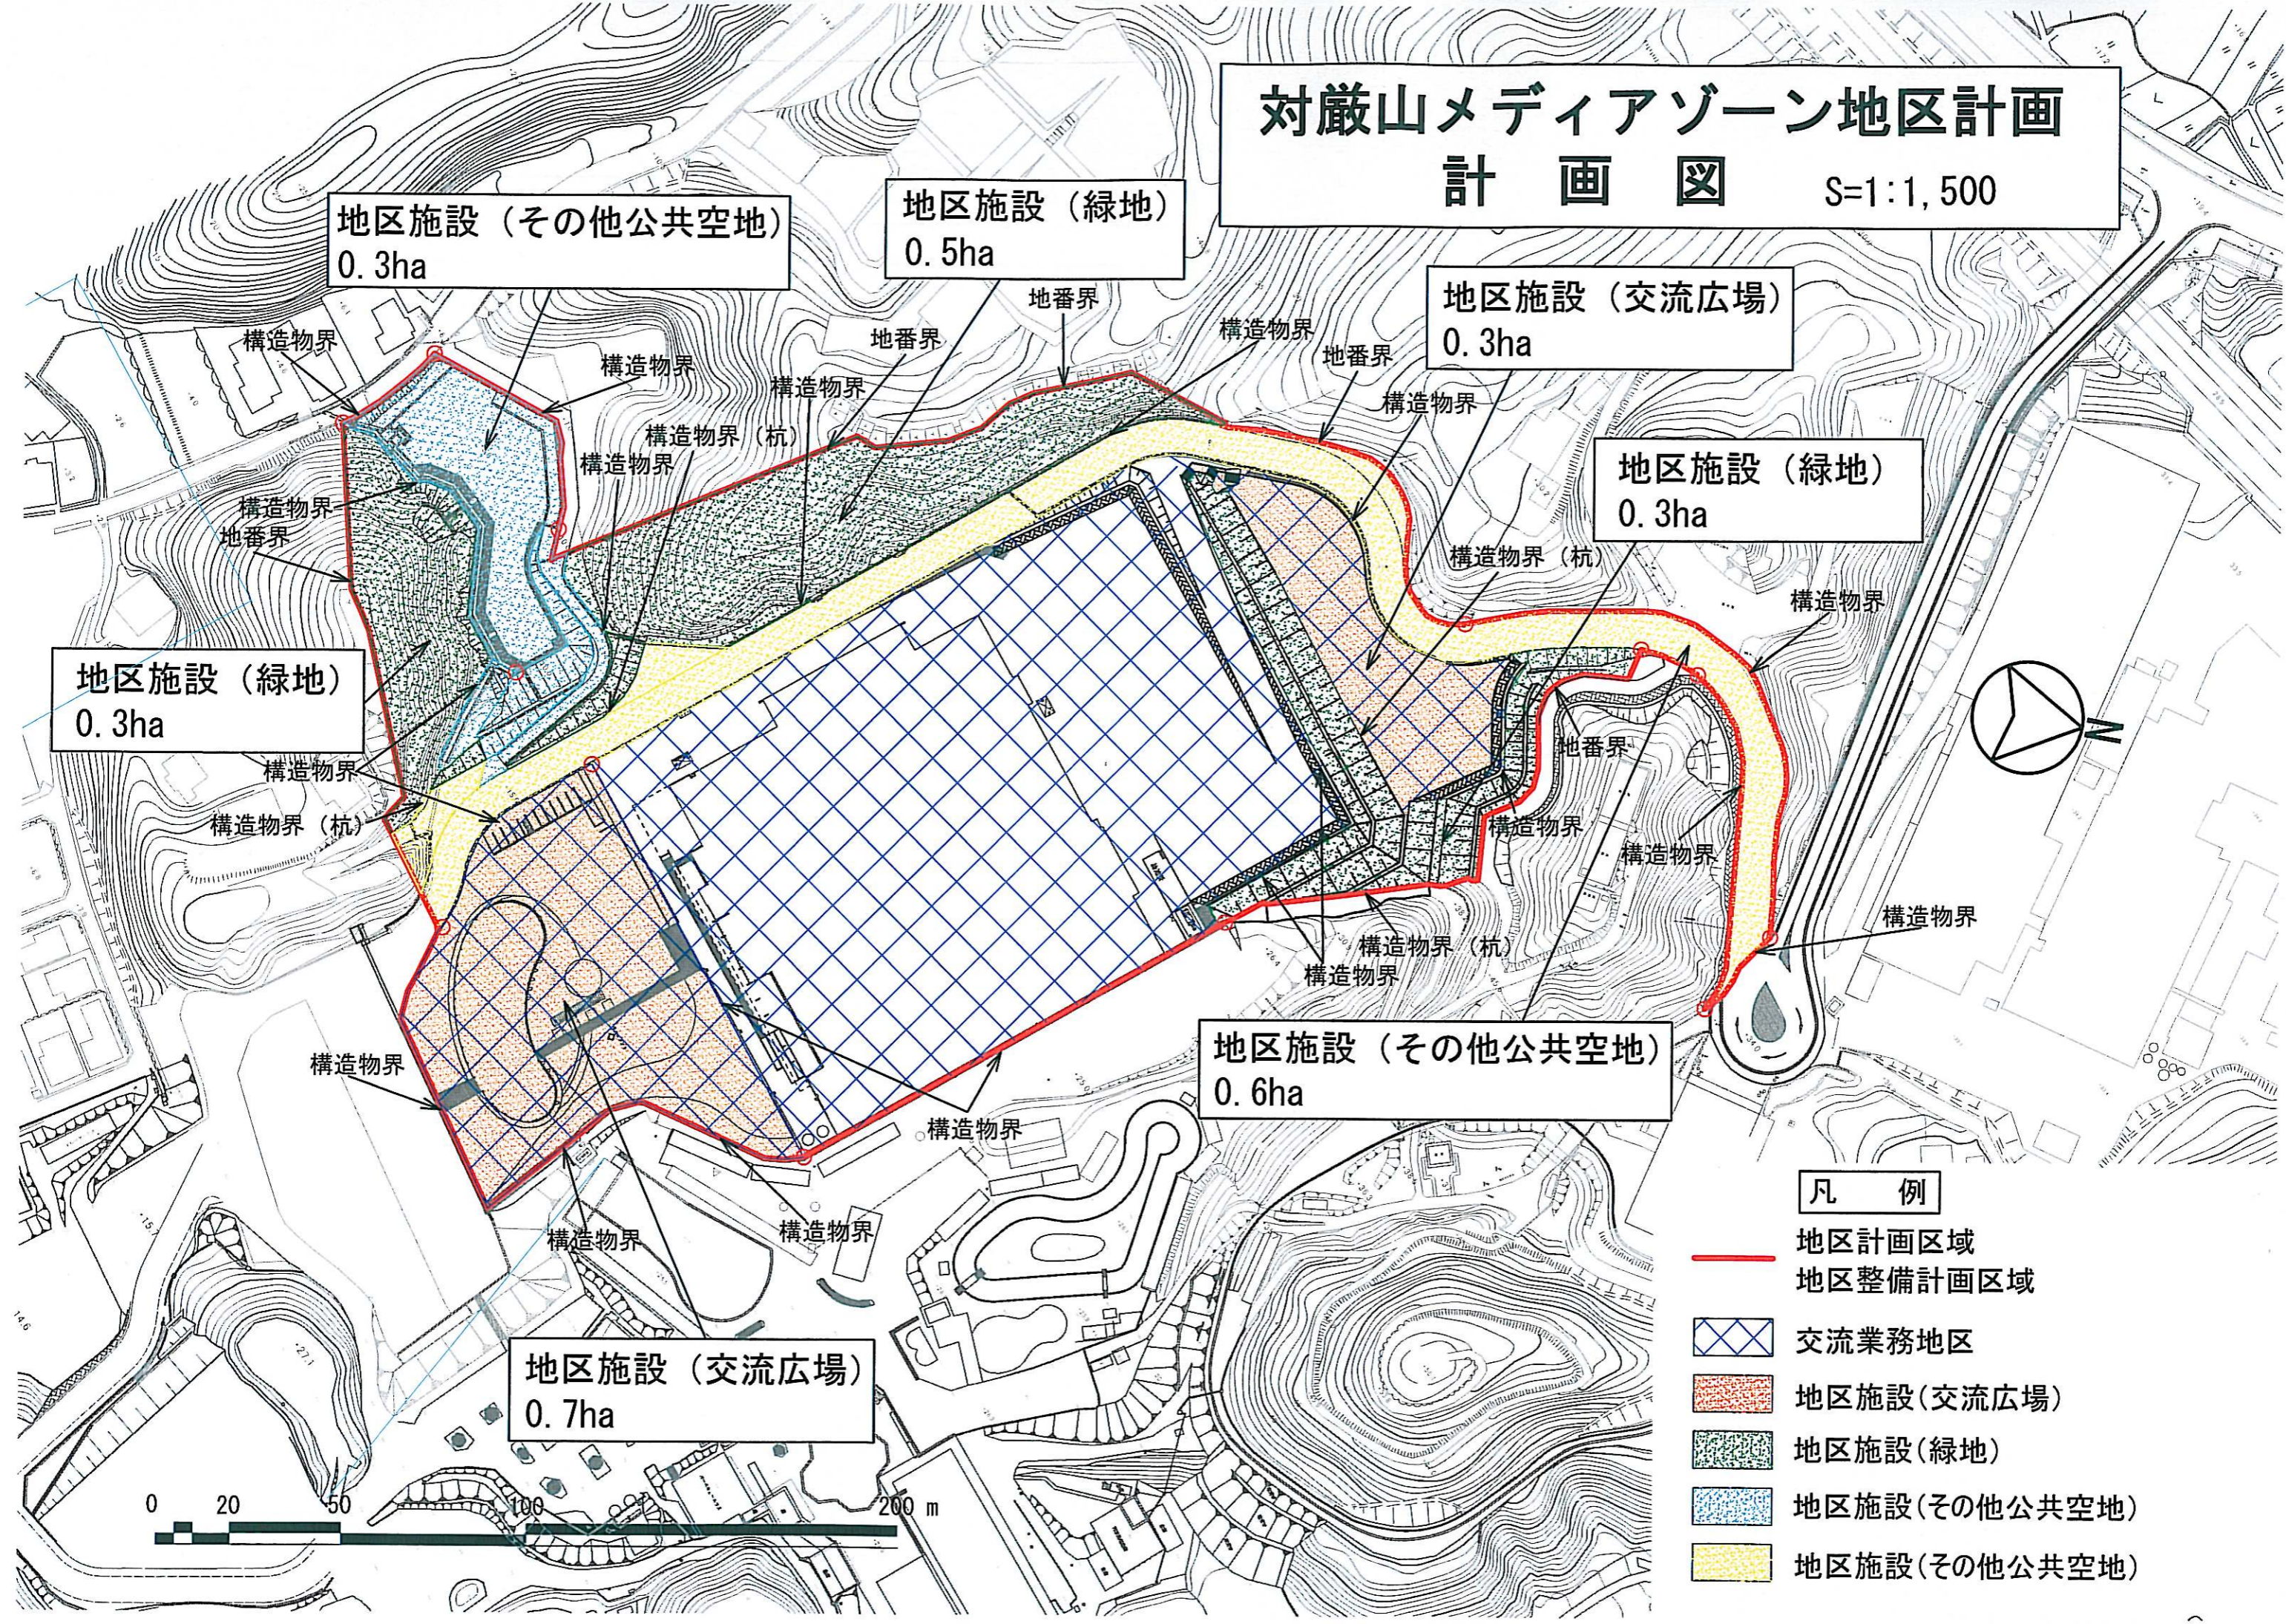

対巖山メディアゾーン地区計画 計画図 S=1:1,500

地区施設（その他公共空地）
0.3ha

地区施設（緑地）
0.5ha

地区施設（交流広場）
0.3ha

地区施設（緑地）
0.3ha

地区施設（緑地）
0.3ha

地区施設（その他公共空地）
0.6ha

地区施設（交流広場）
0.7ha

凡 例

- 地区計画区域
- 地区整備計画区域
- X 交流業務地区
- 地区施設（交流広場）
- 地区施設（緑地）
- 地区施設（その他公共空地）
- 地区施設（その他公共空地）

0 20 50 100 200 m