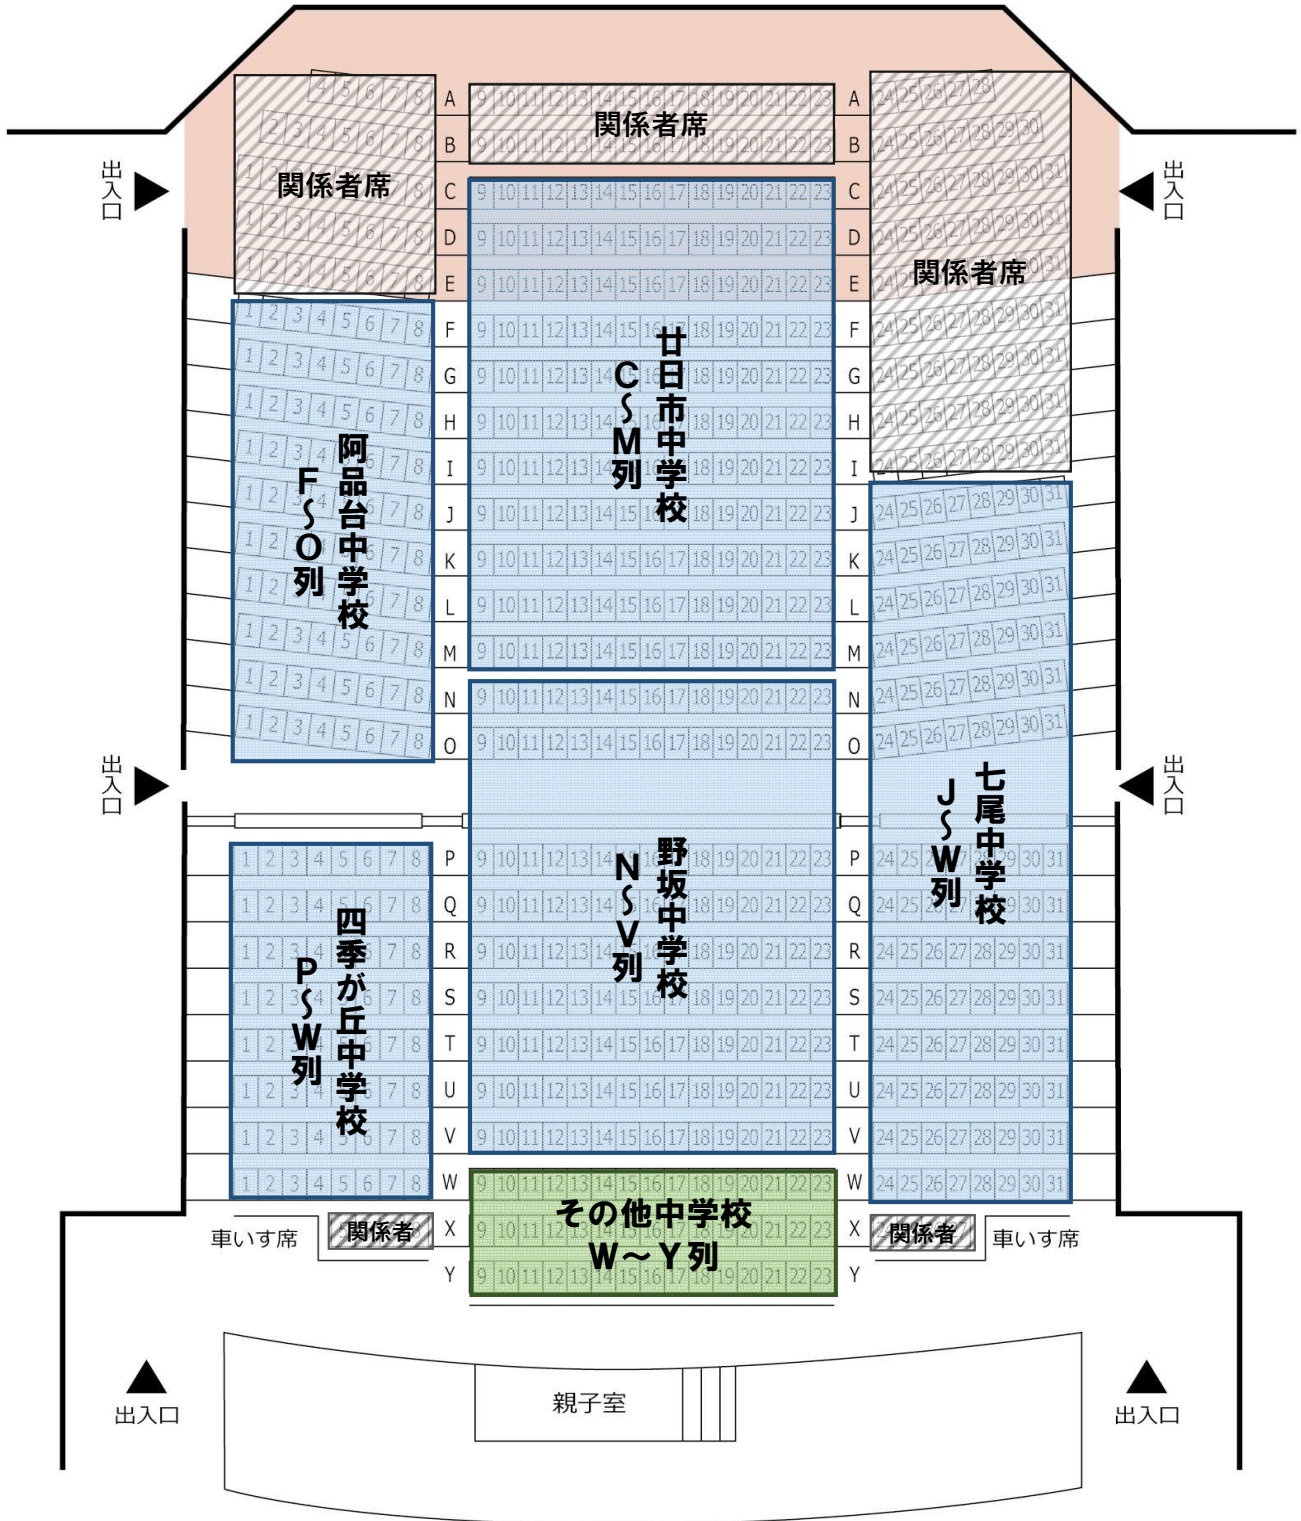

# 別紙「座席表」

大ホール 1階席

## 舞台

※A~E列は、段差のない平面席となります

# 別紙「座席表」

大ホール 2階席

## 舞台