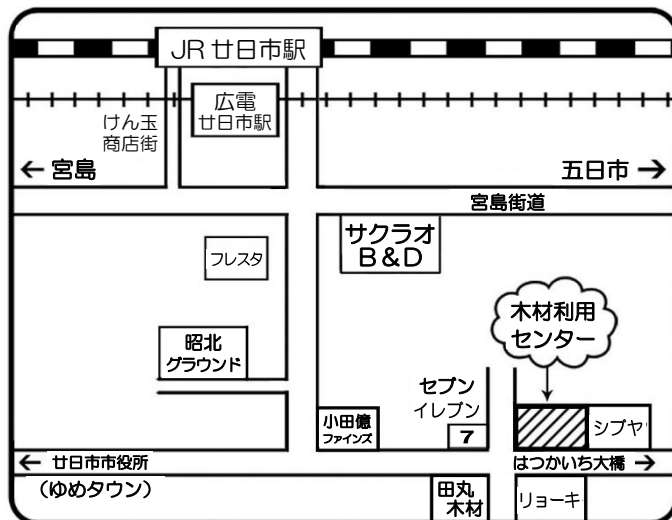

## 《木材利用センター Facebook ページ》

Facebookで「廿日市市木材利用センター」と検索するか、右のQRコードより見るすることができます。➡

教室はすべて予約制です。  
お電話でお申し込みを受付しています。  
教室案内は、広報はつかいち、木材利用センター Facebook ページにも掲載しています。

## 11月の教室のご案内

園児(保護者同伴) ~ 大人向け