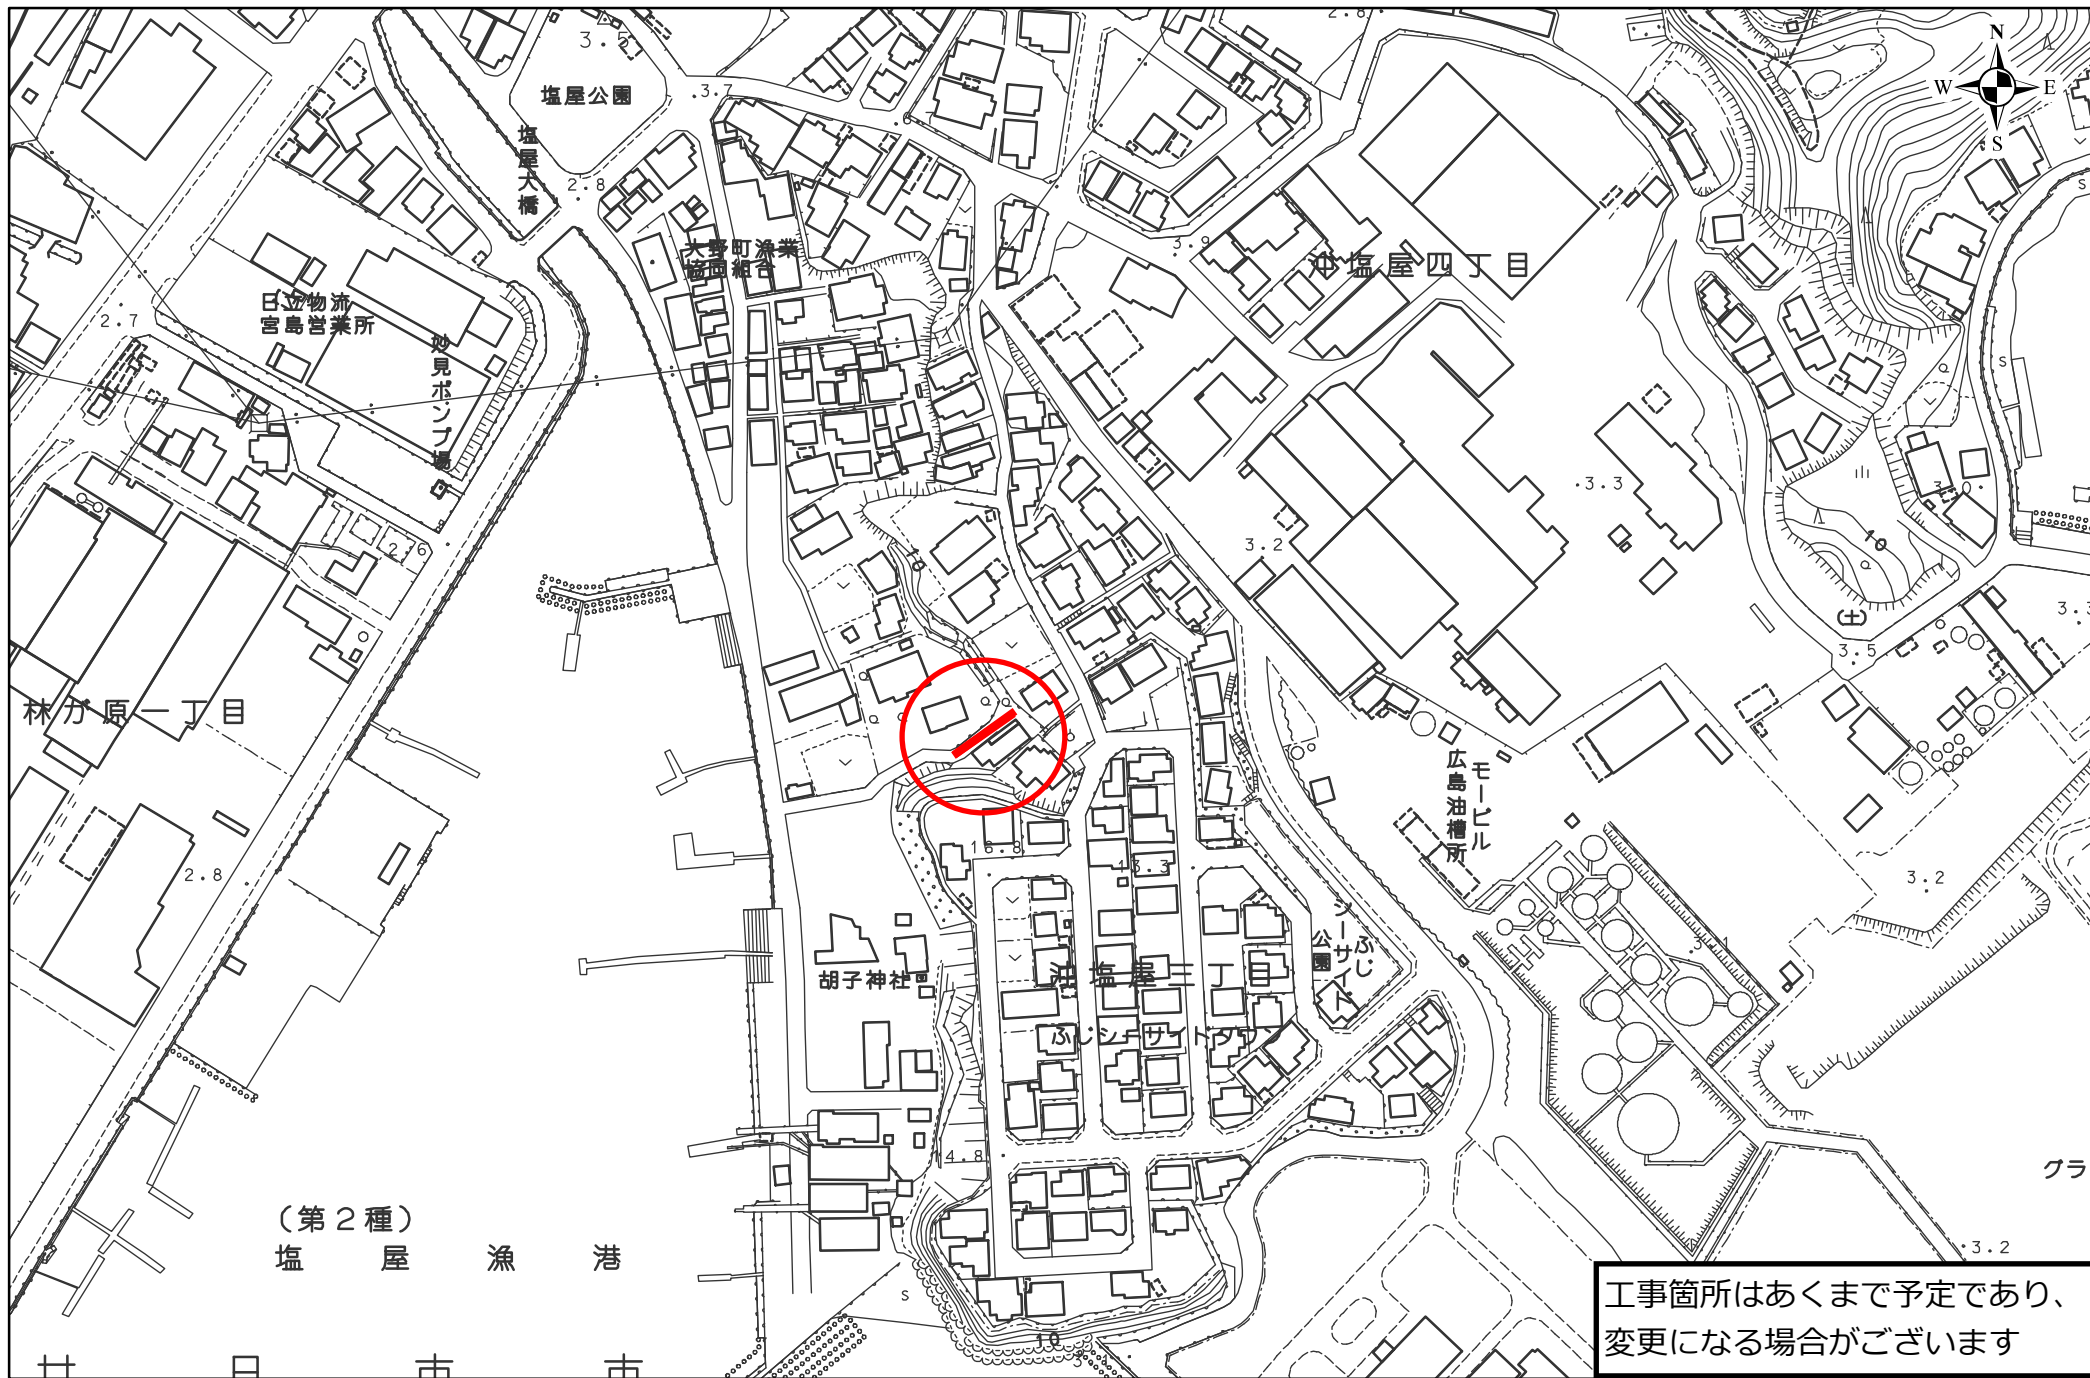

# 沖塩屋四丁目

1:2,500