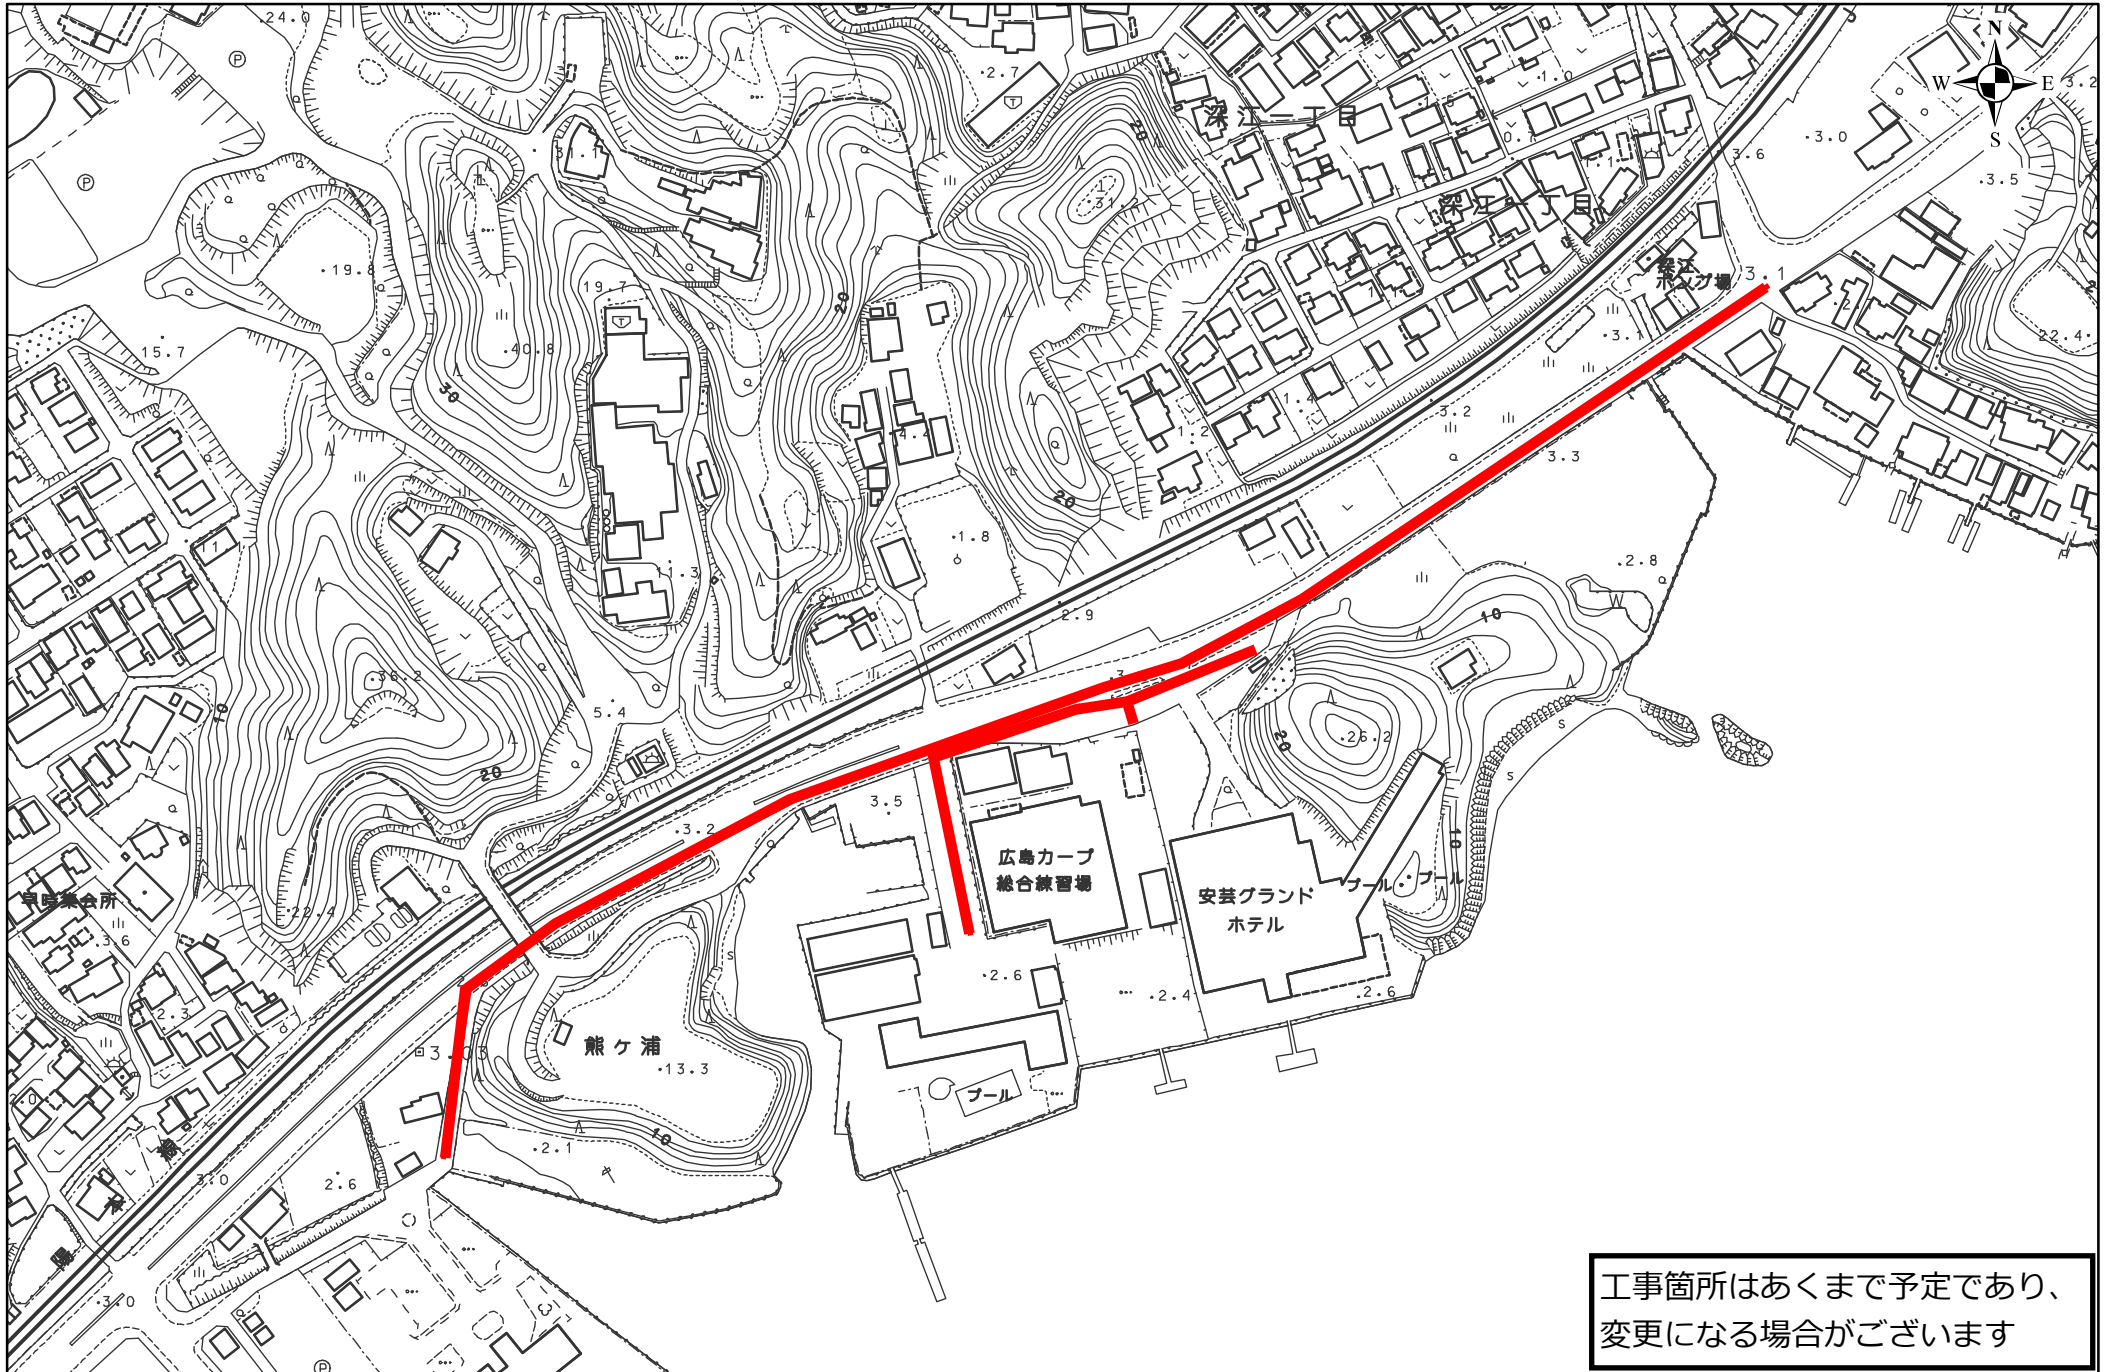

# 宮島口西一丁目

工事箇所はあくまで予定であり、  
変更になる場合がございます

1:3,000