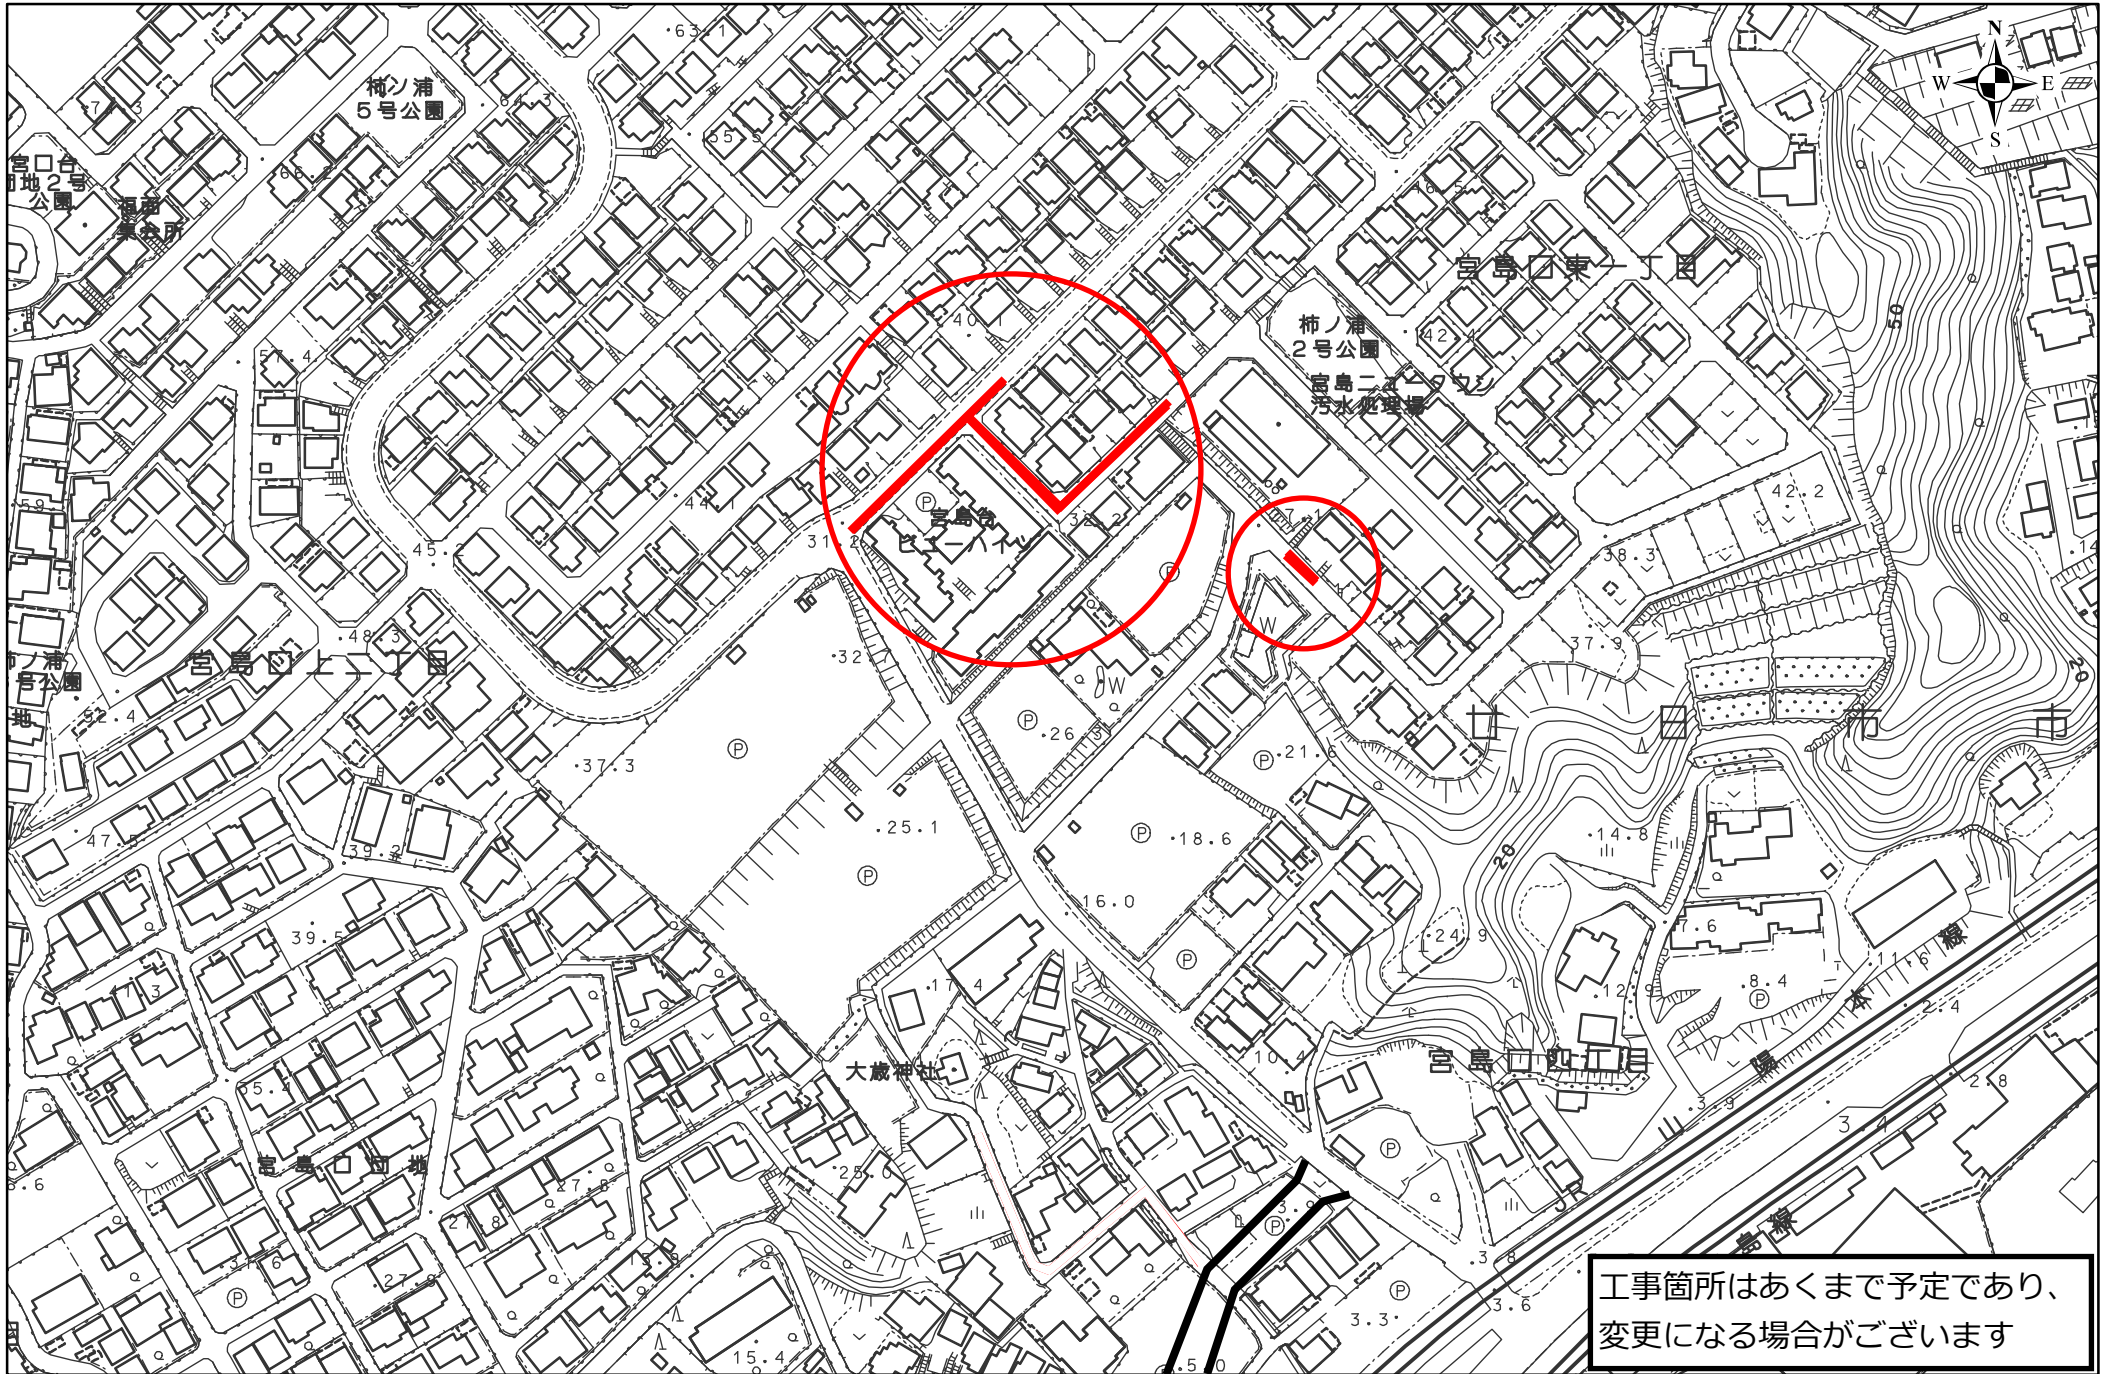

宮島口東

1:2,500