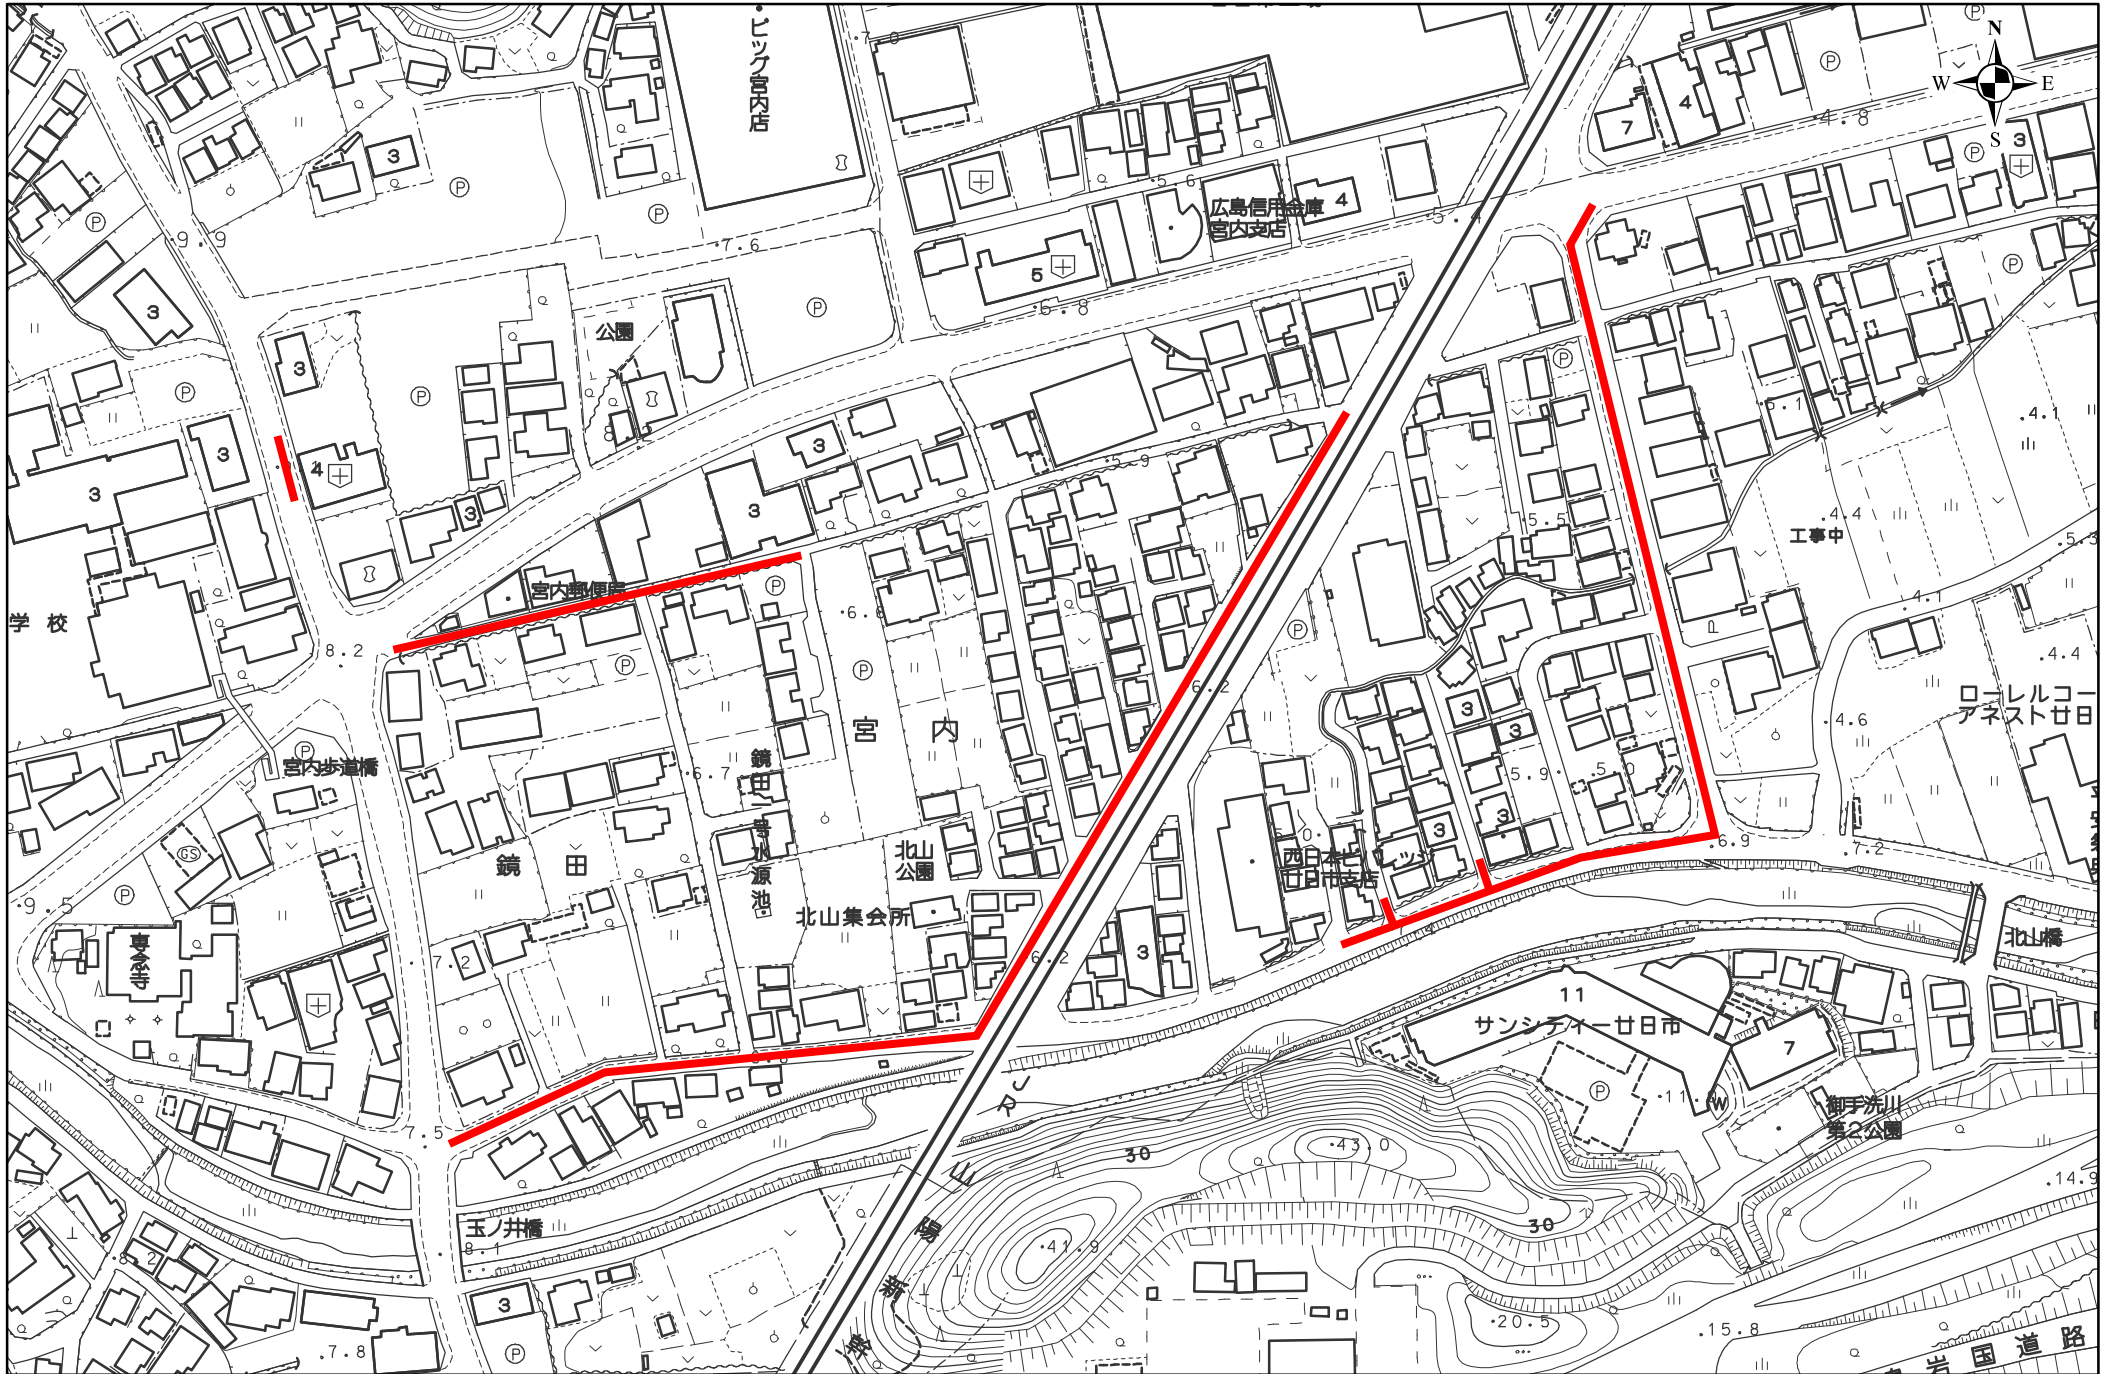

宮内

1:2,500