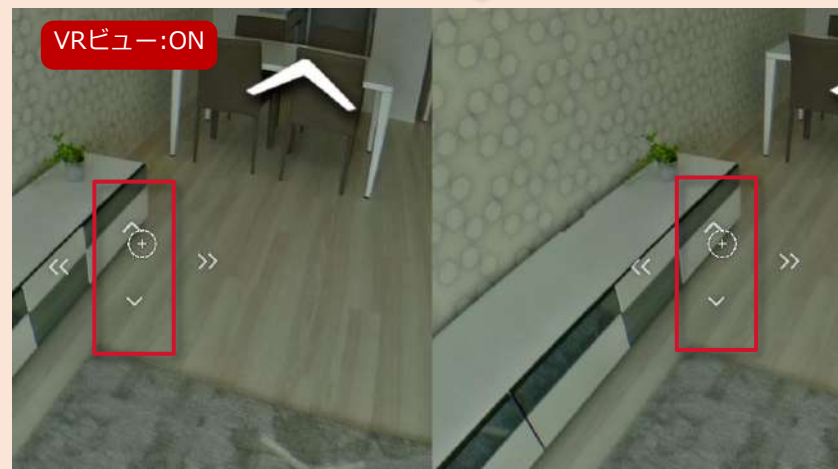

<動作環境>

- iOS、Android™のスマートフォンでの表示時にご利用可能です
- PC、タブレットではVRモードでの表示に対応しておりません

※スマートフォンの機種/バージョンによっては動作しない場合があります。

※VRモードでは以下のツアー機能は反映されません。

- 間取図
- アノテーション
- テロップ
- 三脚消し
- バナー
- サムネイル

VRビュー機能について (グループ化した場合)

VRビューアイコン  をクリック

- グループ化された360°画像はサムネイルのアイコンから確認が可能

- VRビュー(2眼)に切り替わり、間取り図が消える
- 画面中心に十字アイコンが表示される
- 左右の矢印 [<<], [>>] に十字アイコンを合わせると、別の360°画像に切り替わる
- 上下の矢印 [^], [v] を選択するとグループ化された360°画像に切り替わる

VRゴーグルに装着

■ VRゴーグル

VRゴーグルはオンラインショップや、家電量販店でも販売されております。
ご利用のスマートフォンあったVRゴーグルをご購入ください。