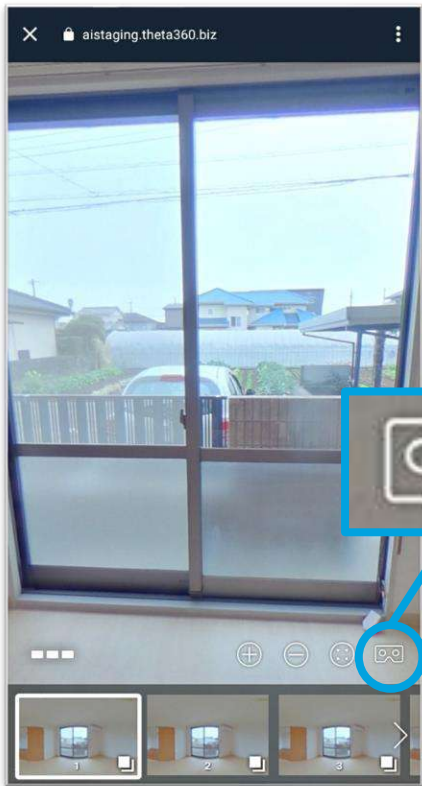

<動作環境>

- iOS、Android™のスマートフォンでの表示時にご利用可能です
- PC、タブレットではVRモードでの表示に対応しておりません

※スマートフォンの機種/バージョンによっては動作しない場合があります。

※VRモードでは以下のツアー機能は反映されません。

- 間取図
- アノテーション
- テロップ
- 三脚消し
- バナー
- サムネイル

VRビュー機能について (グループ化した場合)

VRビューアイコン  をクリック

- グループ化された360°画像はサムネイルのアイコンから確認が可能

- VRビュー(2眼)に切り替わり、間取り図が消える
- 画面中心に十字アイコンが表示される
- 左右の矢印 [<<], [>>] に十字アイコンを合わせると、別の360°画像に切り替わる
- 上下の矢印 [^], [v] を選択するとグループ化された360°画像に切り替わる

VRゴーグルに装着

■ VRゴーグル

VRゴーグルはオンラインショップや、家電量販店でも販売されております。
ご利用のスマートフォンあったVRゴーグルをご購入ください。