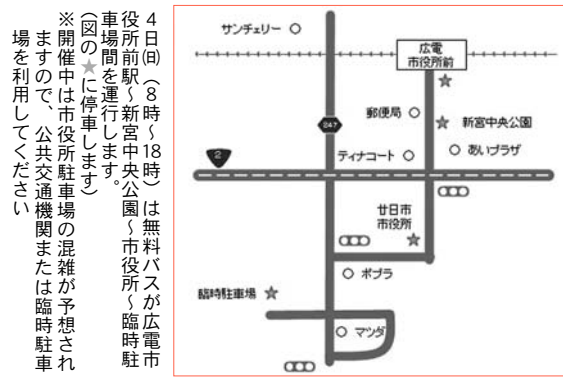

- 3階会場
  - 血管老化度チェック
  - 脳年齢測定
  - 骨密度測定 (予約制) (9時~14時30分)
  - ※予約制のコーナーは、保健センターに問い合わせてください
  - ボランティア体験コーナー・相談展示コーナー
  - あなたの地域の集い(サロン) 紹介コーナー
  - 喫茶・作品展示コーナー
  - 小学生による笑顔とお茶のサーブスコナー
  - 防災ずきんづくりコーナー (午前10組、午後10組、材料費500円)

新宮中央公園会場

- 青空マーケット
- 宮島水族館からペンギンも来るよ!

- 生涯学習フェスティバル 協賛事業
- 佐伯地域 演奏発表会 4日(日)9時20分~17時30分
- さいき文化センター(ホール) 創作展 10日(土)・11日(日)9時~17時
- さいき文化センター(ホール) 神楽共演大会 3日(日)17時~23時30分
- 津田小学校 体育館
- 大野地域 大野の文化祭 17日(土)・18日(日)9時30分~18時 (18日は16時まで)
- おおの文化祭 作品展示会・芸能祭・文芸大会・郷土料理コーナー・文芸講演会など
- 4日(日)10時~カラオケ大会
- 大野市民センター、大野福祉保健センター、大野図書館
- 秋だ! はじゃけろ! 大野day! 10日(土)10時~17時
- 大野市民センター、大野体育館、大野福祉保健センター

生涯学習フェスティバル

とき 11月3日(祝)・4日(日)ほか ところ 市役所、さくらびあ、新宮中央公園ほか

「学び 楽しもう」第22回廿日市市生涯学習フェスティバルを開催します。あらゆる世代の人たちが、学ぶ楽しさや大切さを感じ、学ぶきっかけを提供します。

問合せ 生涯学習課 ☎9203

- 図書館まつり 3日(祝)
- 人形劇 10時30分~12時 (リハーサル室・申込終了)
- 大人のためのストーリーテリングの会 14時~15時30分 (リハーサル室・要事前申込)
- 映画「アニメ・ジュノー」 4日(日)10時30分~11時10分 小ホール
- 日本語スピーチ大会 4日(日)14時~16時 小ホール
- はつかいち市民文化祭 4日

はつかいちみどりまつり

とき 11月4日(日) 10時~15時 ところ 新宮中央公園

まちに緑や花を増やし、ゆとりと潤いのあるまちづくりの形成を目指したイベントです。

問合せ 維持管理課 施設管理係 ☎9173