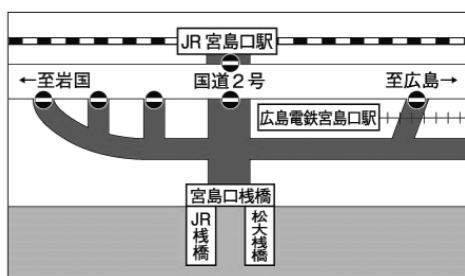

©P&Co.Ltd./SC 2017 チケット発売中

宮島水中花火大会

観光課 ☎9141

とき 8月24日(土)19時30分～20時30分
※荒天の場合、8月31日(土)に延期

ところ 厳島神社大鳥居沖合
当日は会場周辺が混雑するため、次のとおり交通規制を行います。

海難事故に注意

船舶による事故が多発しています。

■部分は車両通行止め
規制時間 16時～21時(延長する場合があります)
※花火大会延期の場合も規制します
※公共交通機関を利用して来場してください

お問い合わせ 宮島水中花火大会実行委員会(宮島観光協会内) ☎2011

宮島水族館イベント情報

宮島水族館 ☎2010

宮島水族館の日スペシャルデー&アニバーサリー月間

8月1日(木)の「宮島水族館の日」は、入館者先着15000人に宮島水族館オリジナルクリアファイルをプレゼントします。マスコットキャラクターのアルくんとメリーちゃんと記念撮影ができます。
また、8月2日(金)～9月1日(日)の間も、平日は先着1000人、

下水道場の見学会

下水道課 ☎5490

下水道への理解を深めるため、下水処理場の見学会を行います。
とき 8月23日(金)10時～12時(雨天決行)

ところ 廿日市浄化センター
集合時間・場所 9時40分までに市役所1階市民ロビー(直接処理場への集合も可)。

対象 小学生以上
定員 20人(先着順)
申込方法 下水道課まで電話で。
申込締切 8月16日(金)

水辺の生き物観察会

おの自然観察の森 ☎3000

モリアオガエルの池では、ミズスマシなど多くの水生昆虫が生息しています。今では珍しい昆虫に出会い、自然の営みと大切さを実感してみませんか。
とき 8月11日(祝)10時～12時