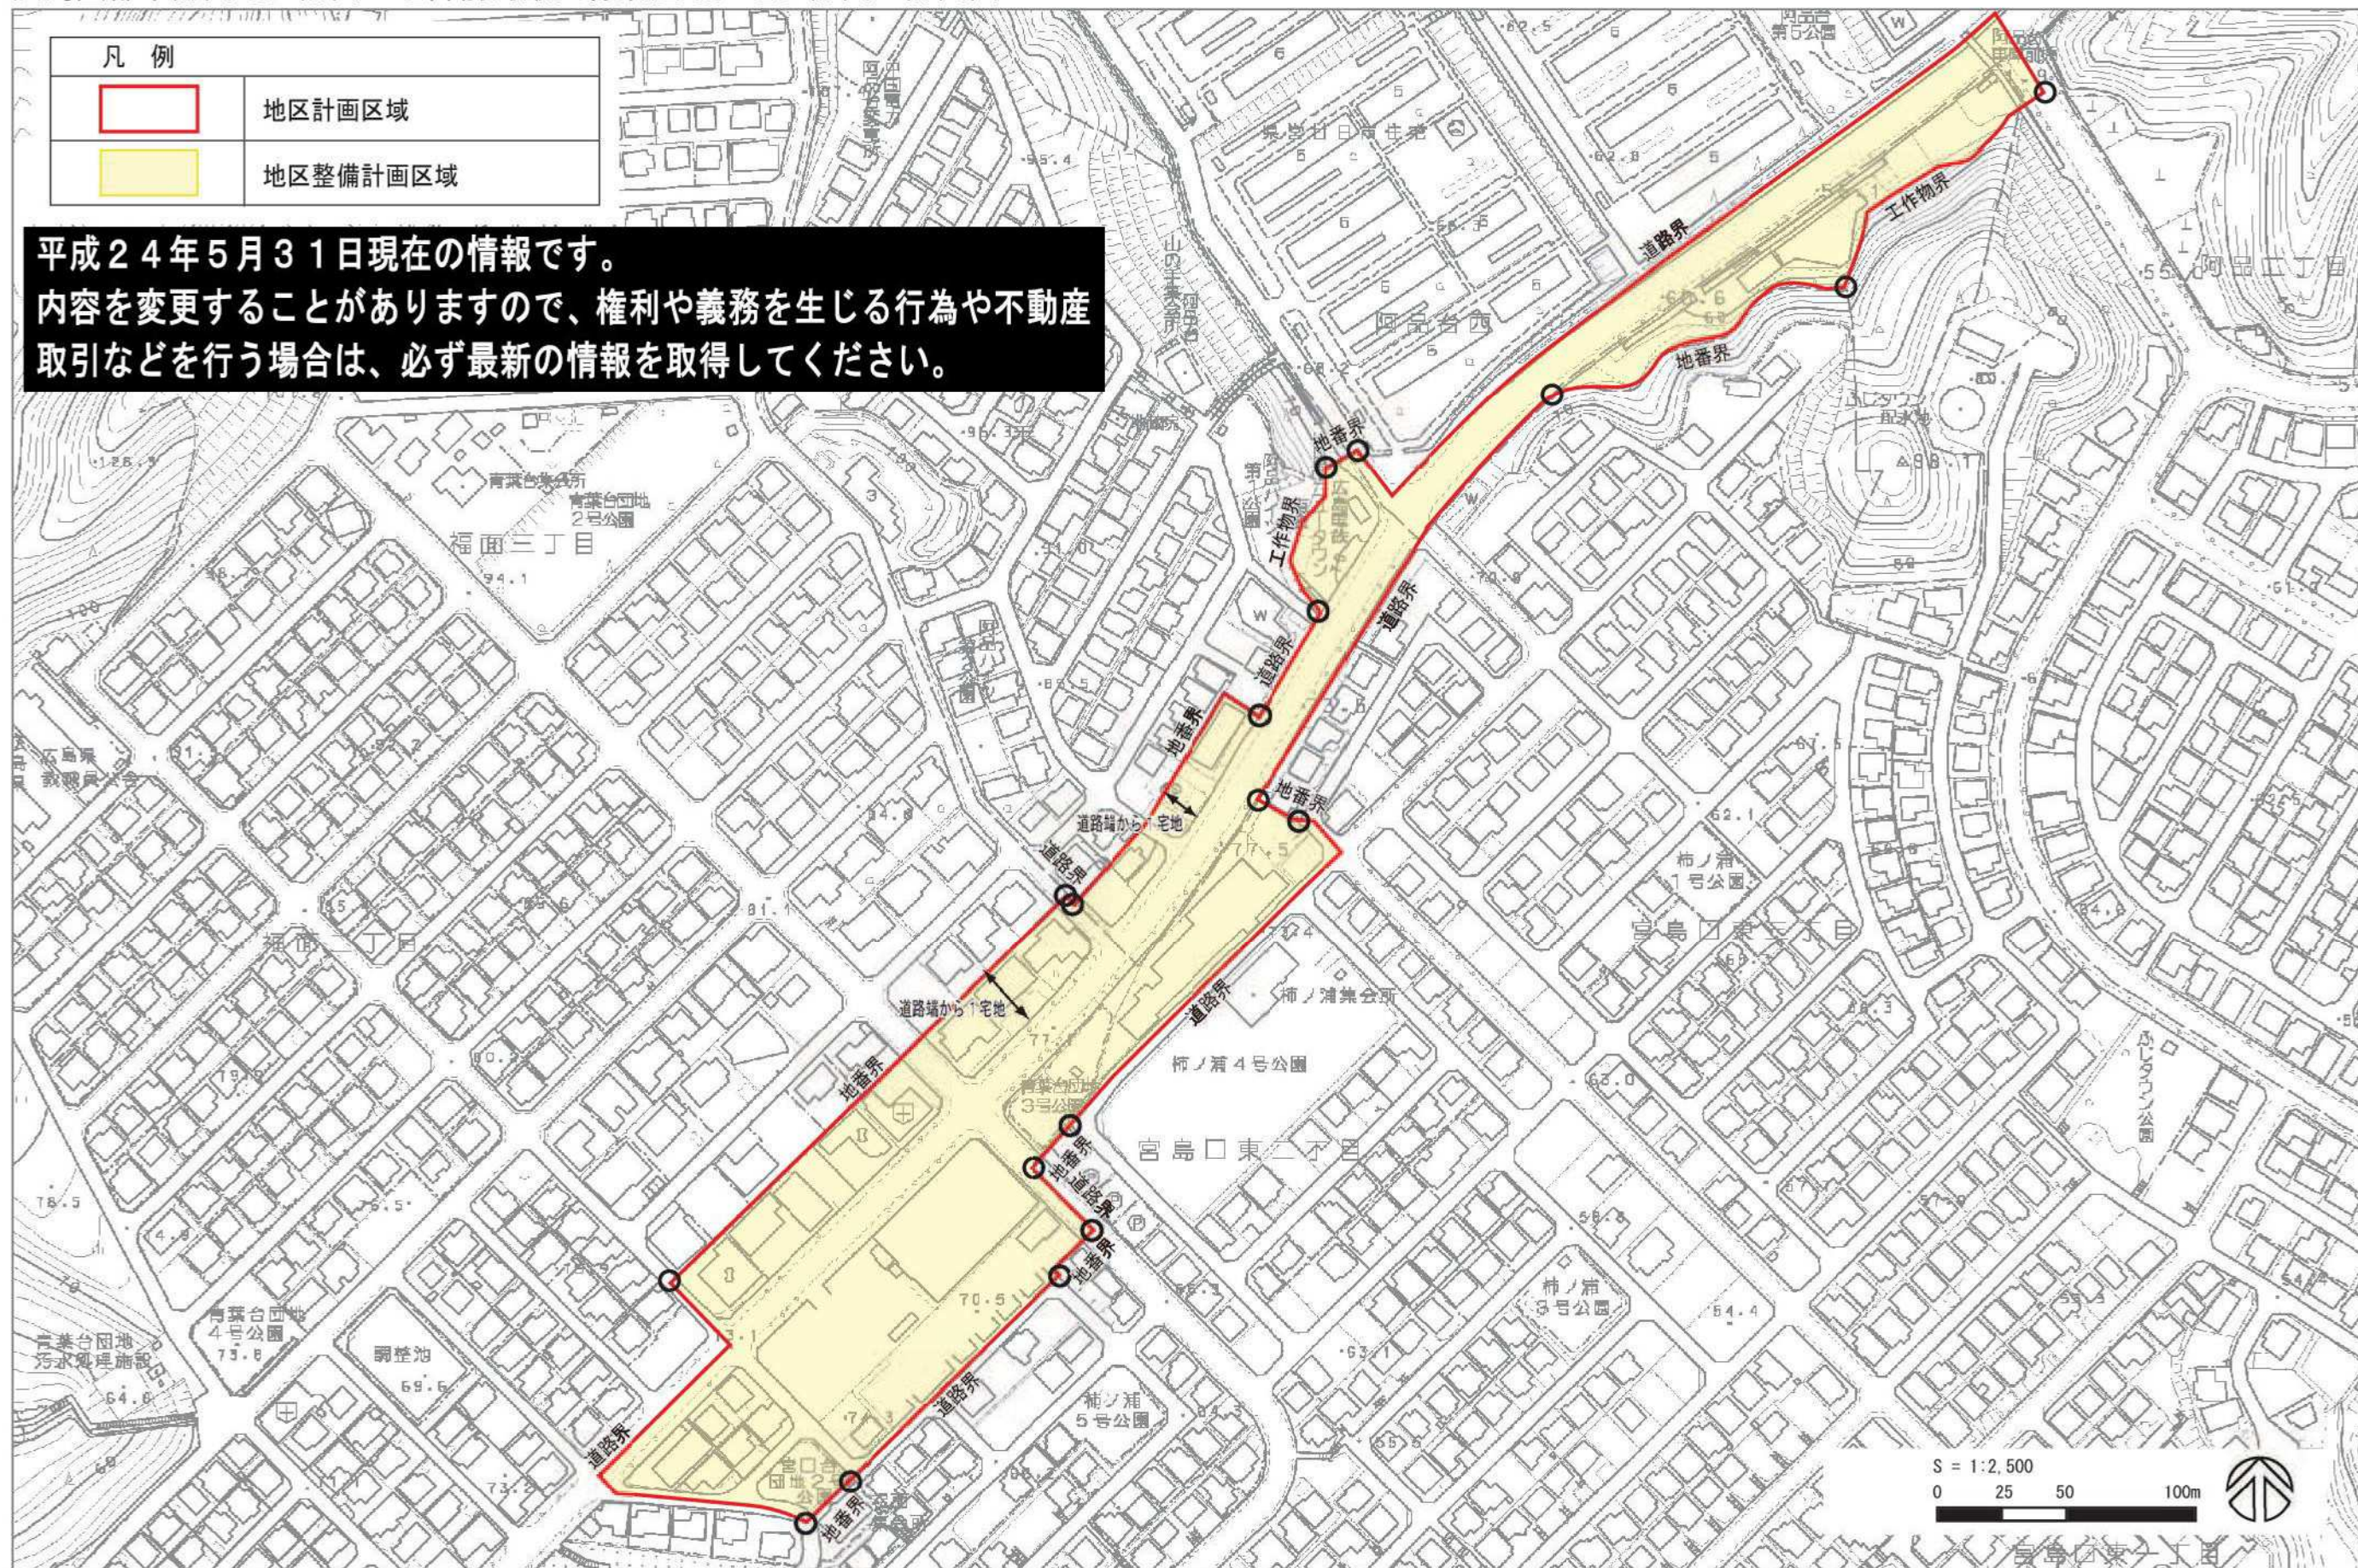

広島圏都市計画地区計画 地御前対厳山線沿道地区地区計画 計画図

凡例	
	地区計画区域
	地区整備計画区域

平成24年5月31日現在の情報です。
 内容を変更することがありますので、権利や義務を生じる行為や不動産取引などを行う場合は、必ず最新の情報を取得してください。

この図面は、縦覧図書の写しです。
 区域、地域については、おおむねの位置を示したものです。