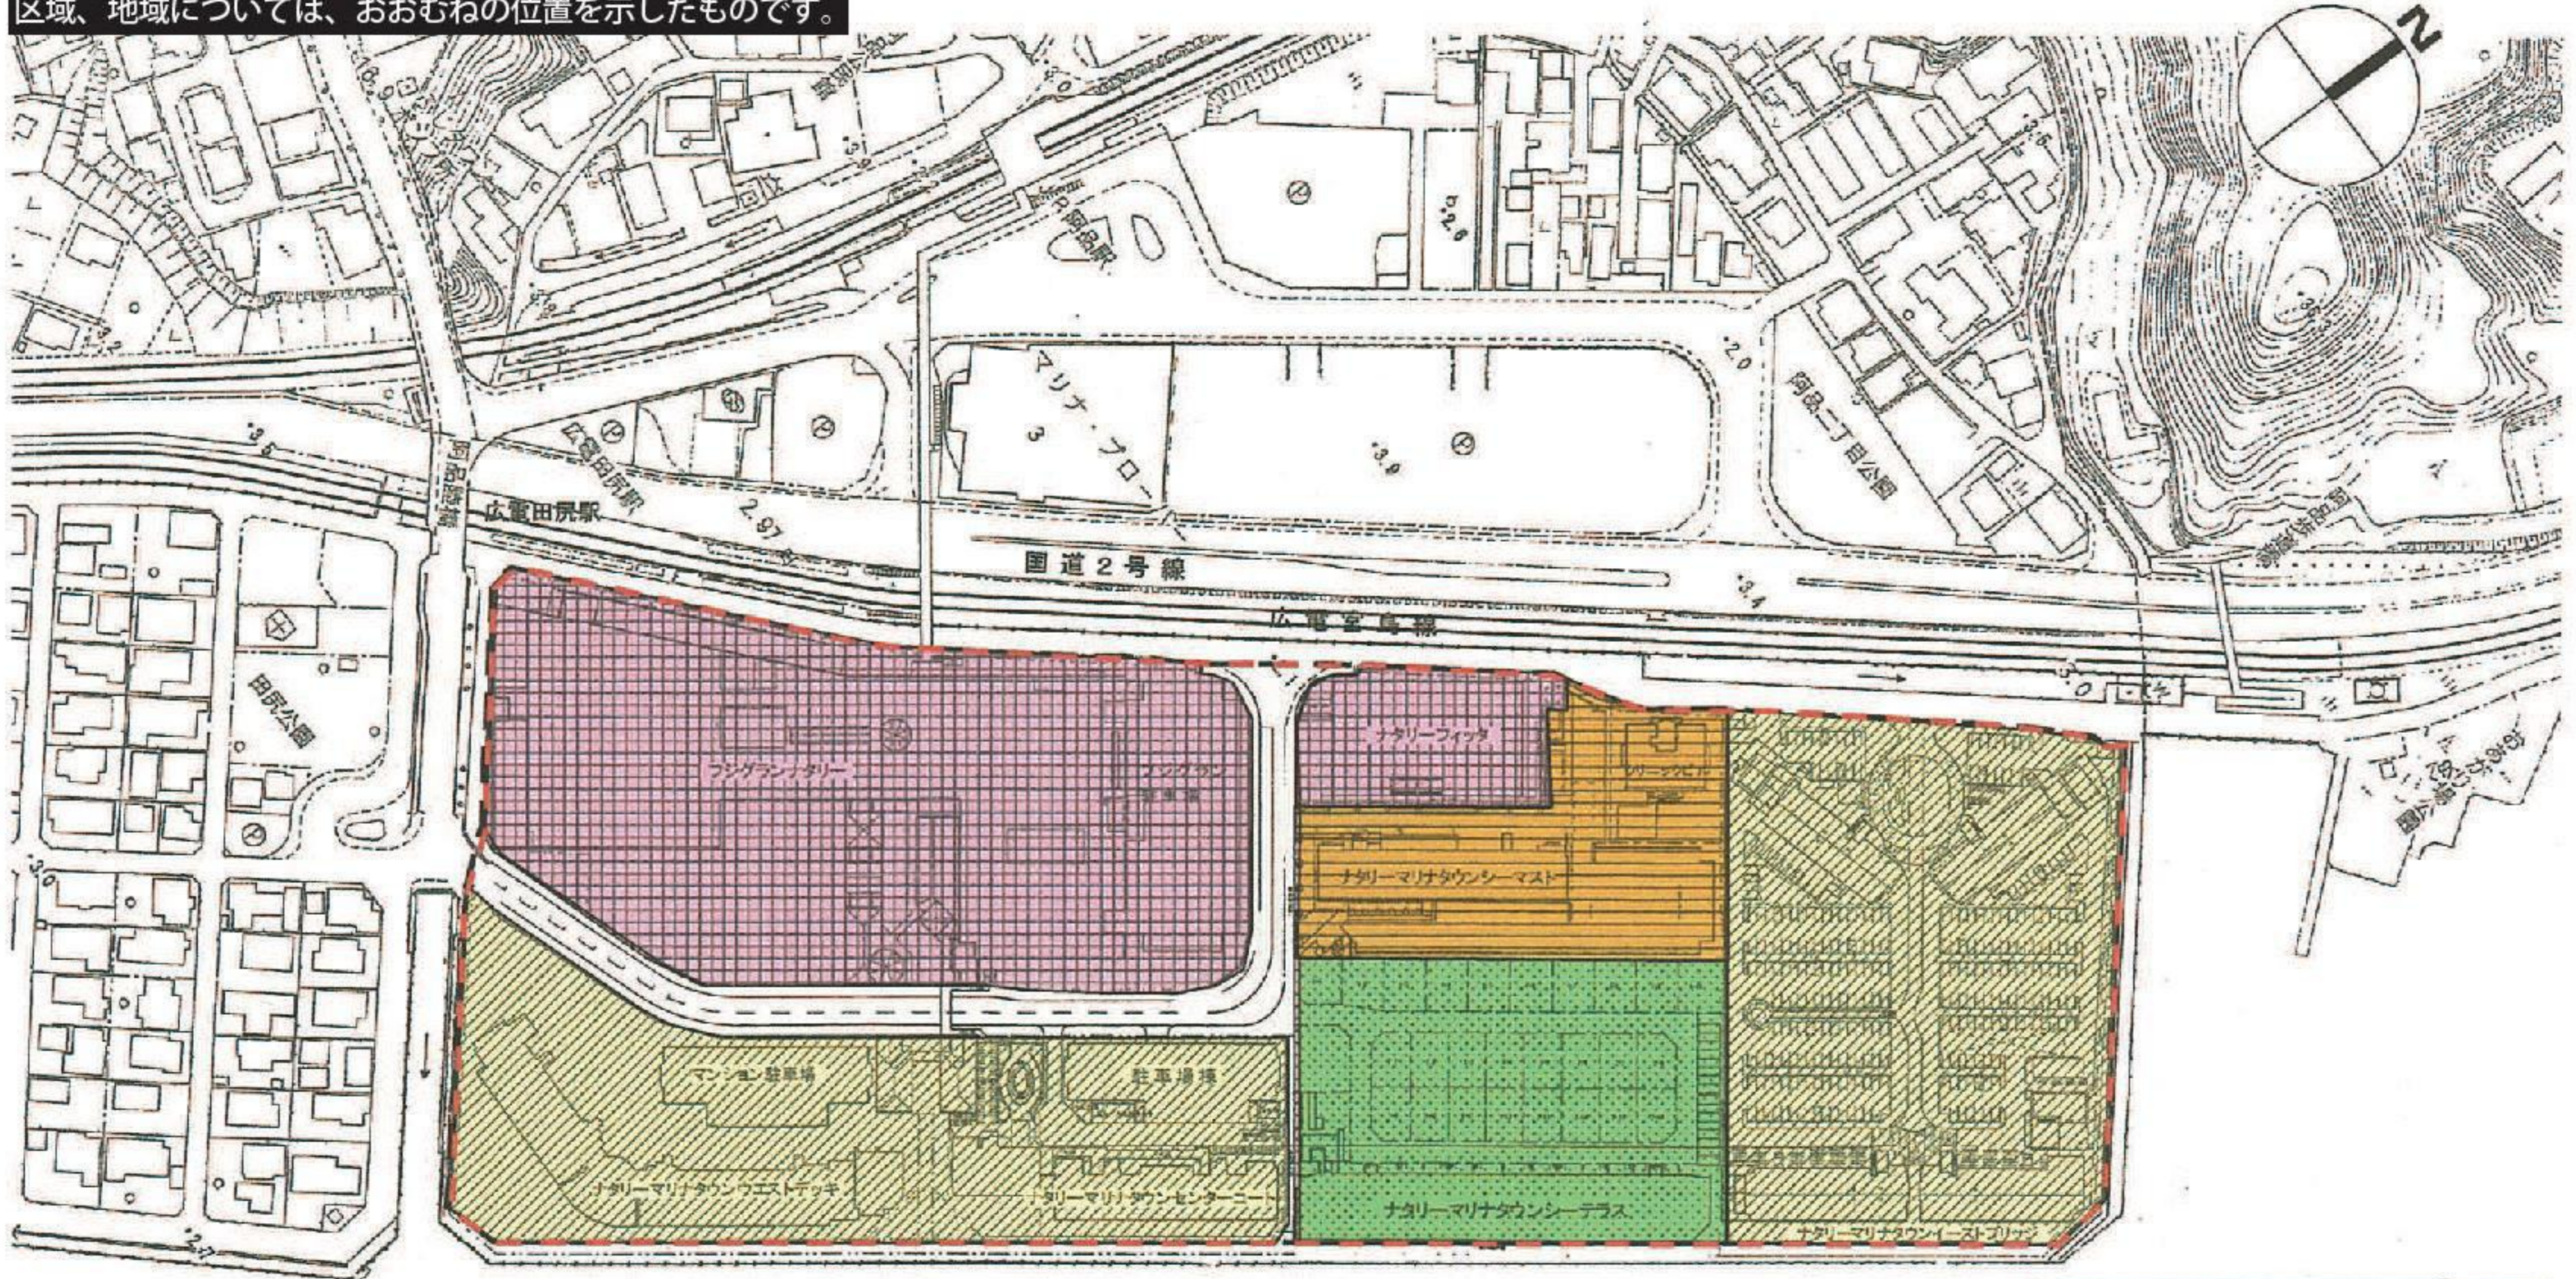

この図面は、縦覧図書の写しです。
 区域、地域については、おおむねの位置を示したものです。

ナタリーマリーナタウン地区地区計画 計 画 図 S=1/2,500	
凡 例	
	地区計画区域
	近隣商業地区A
	近隣商業地区B
	中高層住宅地区
	低層住宅地区

平成20年7月30日現在の情報です。
 内容を変更することがありますので、権利や義務を生じる行為や不動産取引
 などを行う場合は、必ず最新の情報を取得してください。