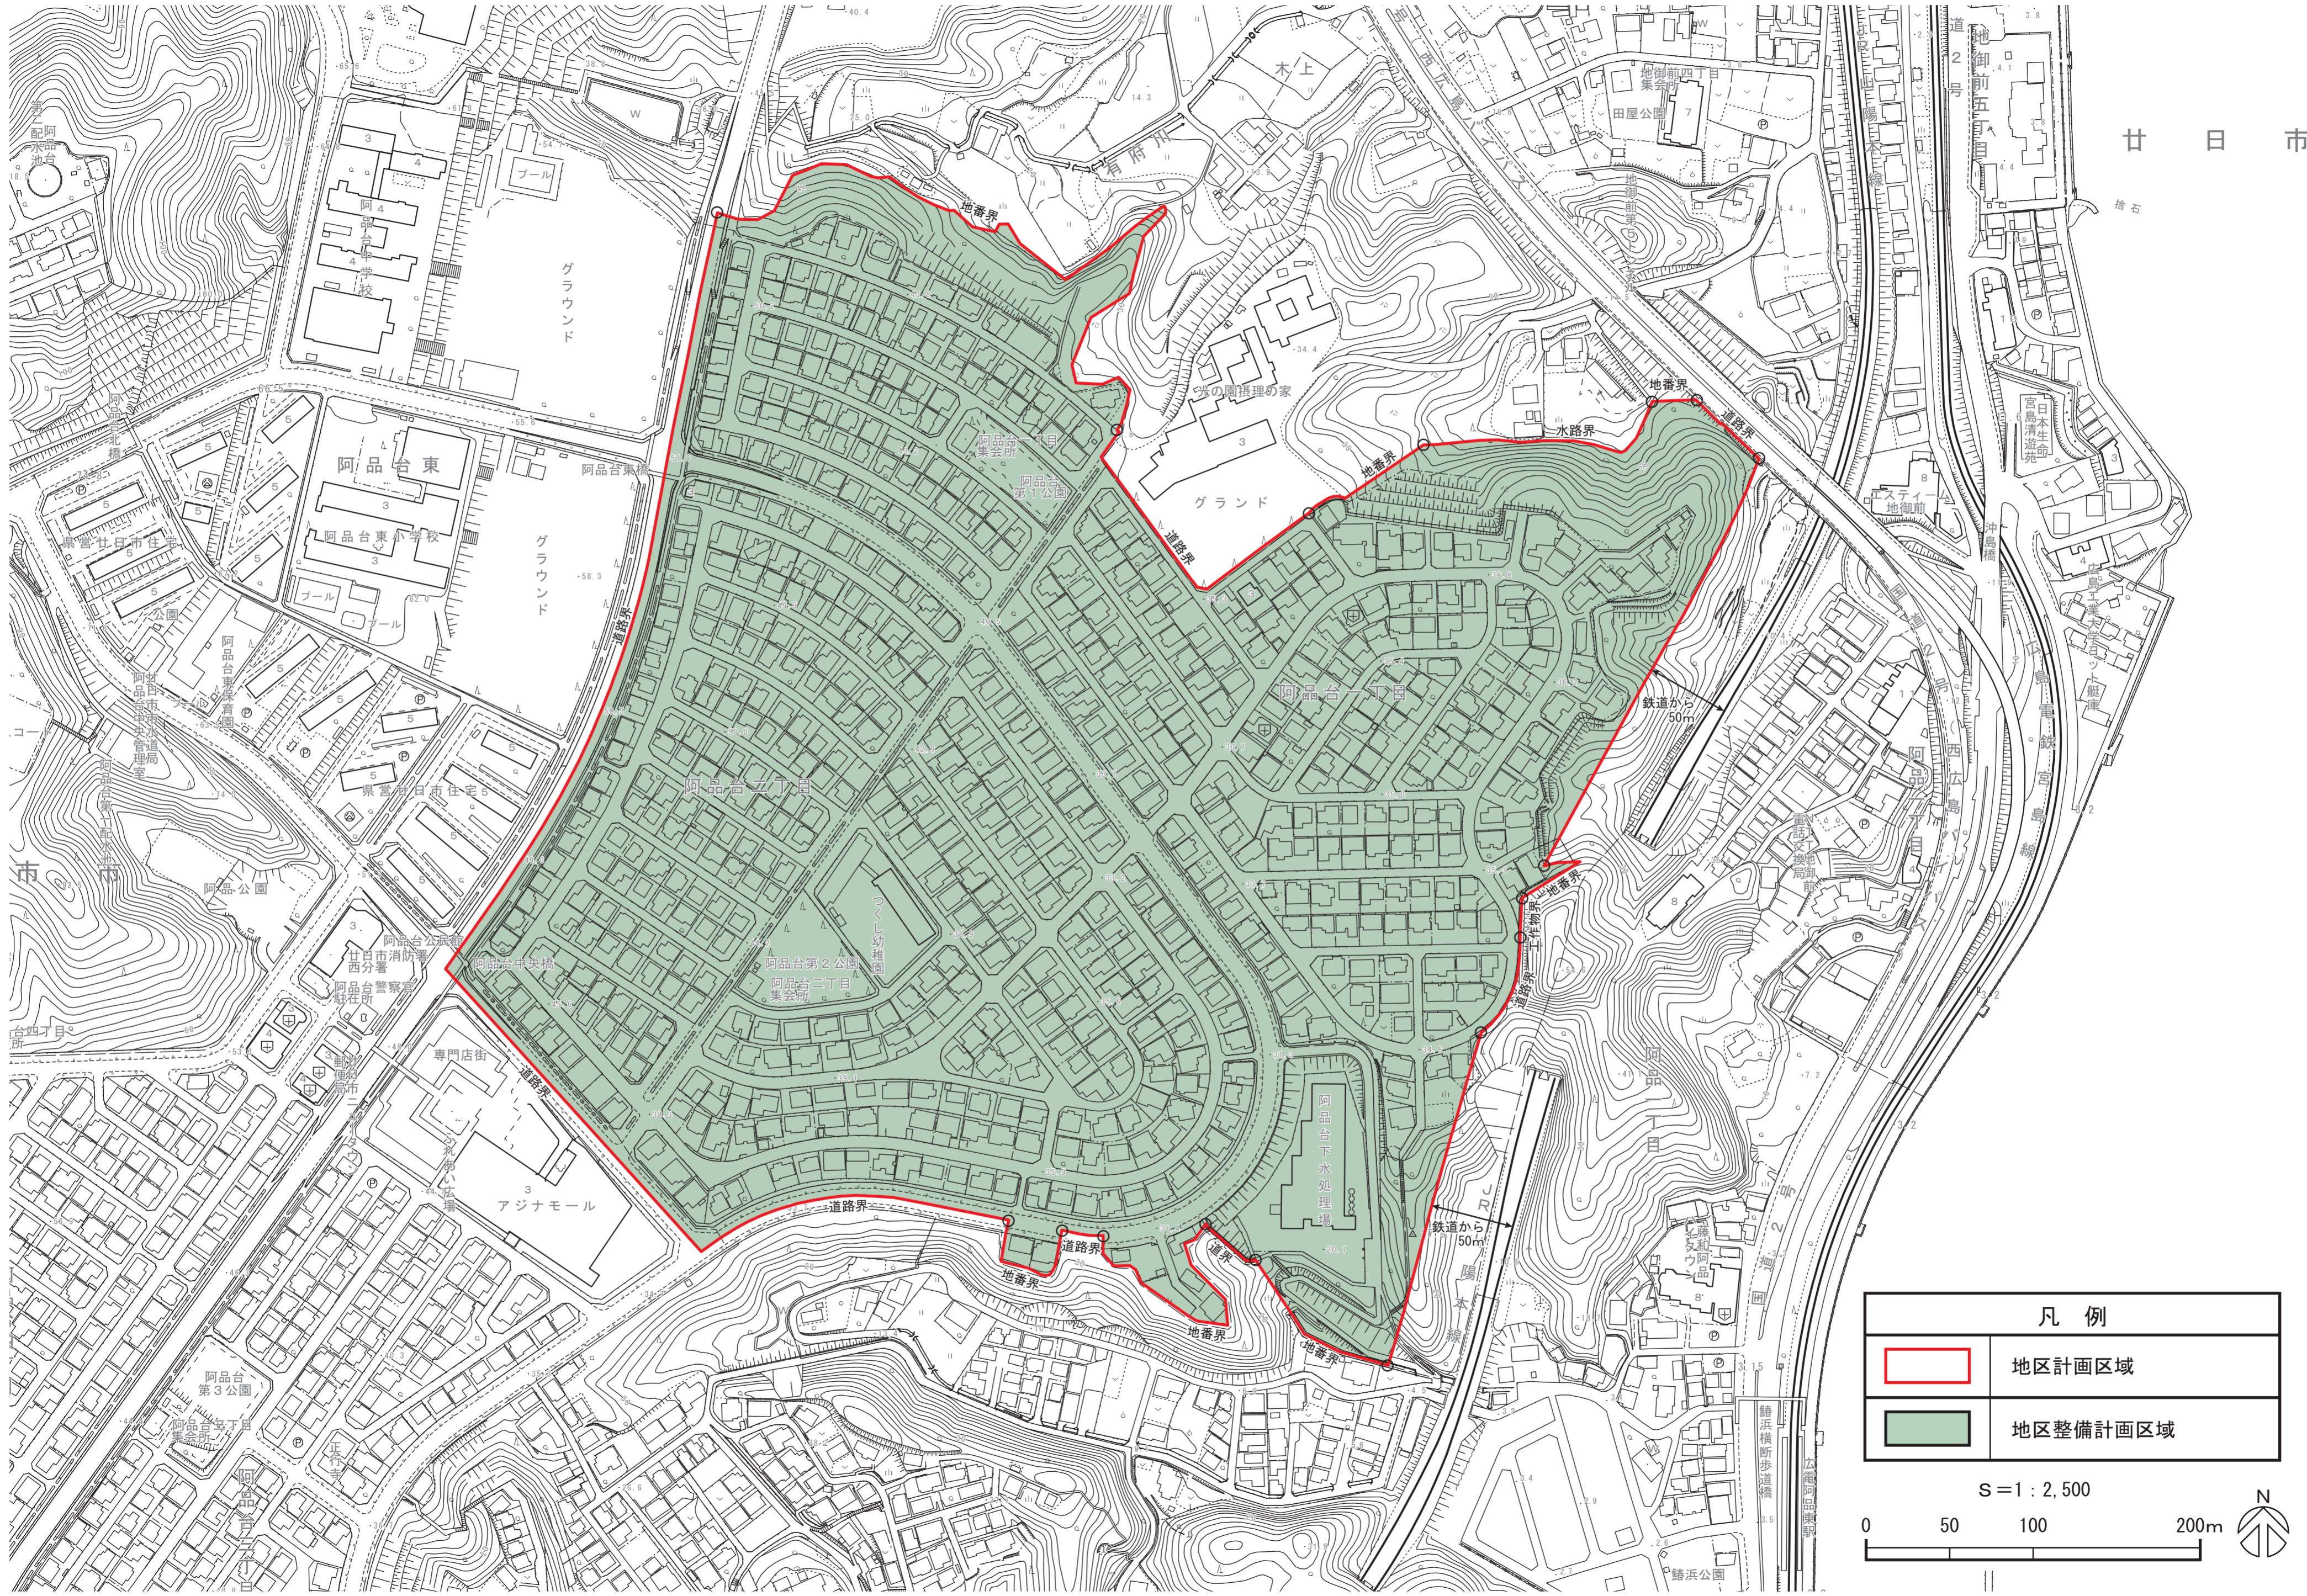

広島圏都市計画地区計画 計画図

廿日市

凡例	
	地区計画区域
	地区整備計画区域