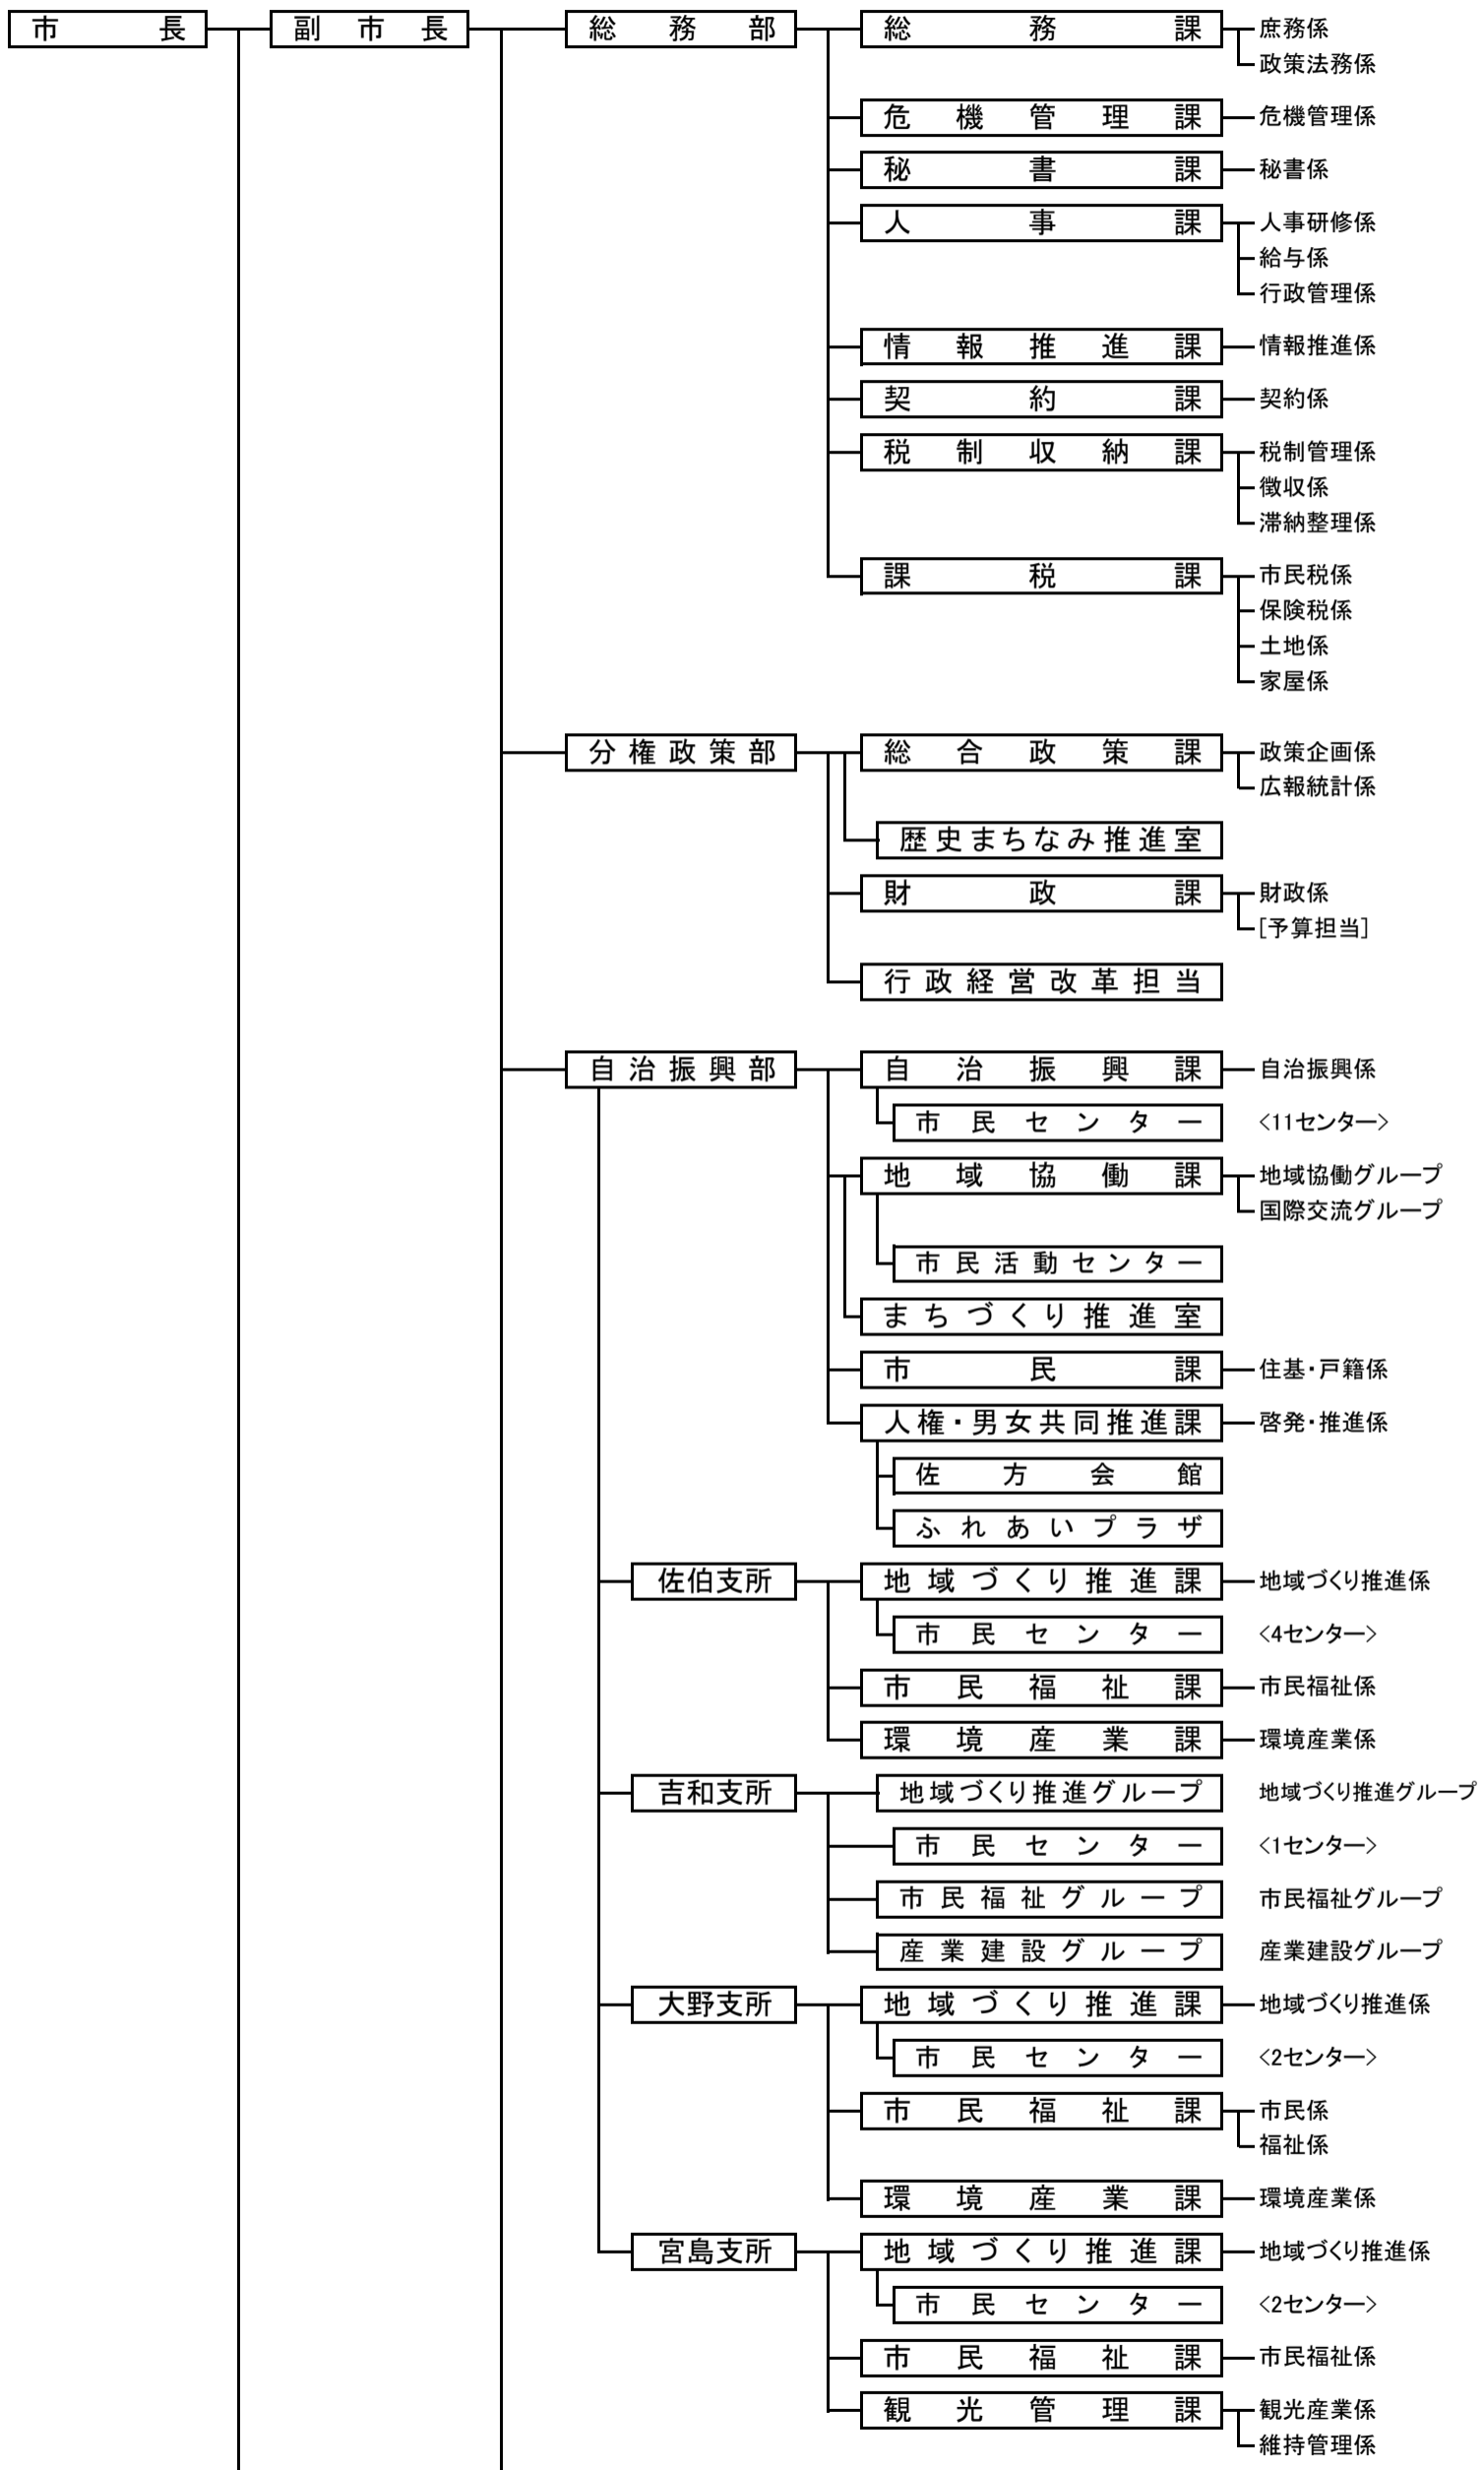

廿日市市行政組織機構図(平成23年4月1日現在)

水道局

業務課

經營係  
營業係

工務課

計画係  
施設管理係  
工務係

消防本部

総務課

総務係

予防課

指導係  
危険物係

警防課

警防係  
救急救助係  
通信指令第1係  
通信指令第2係

廿日市消防署

消防課

消防第1係  
消防第2係

小隊

第1小隊  
第2小隊

西分署

消防第1係  
消防第2係

小隊

第1小隊  
第2小隊

佐伯分署

消防第1係  
消防第2係