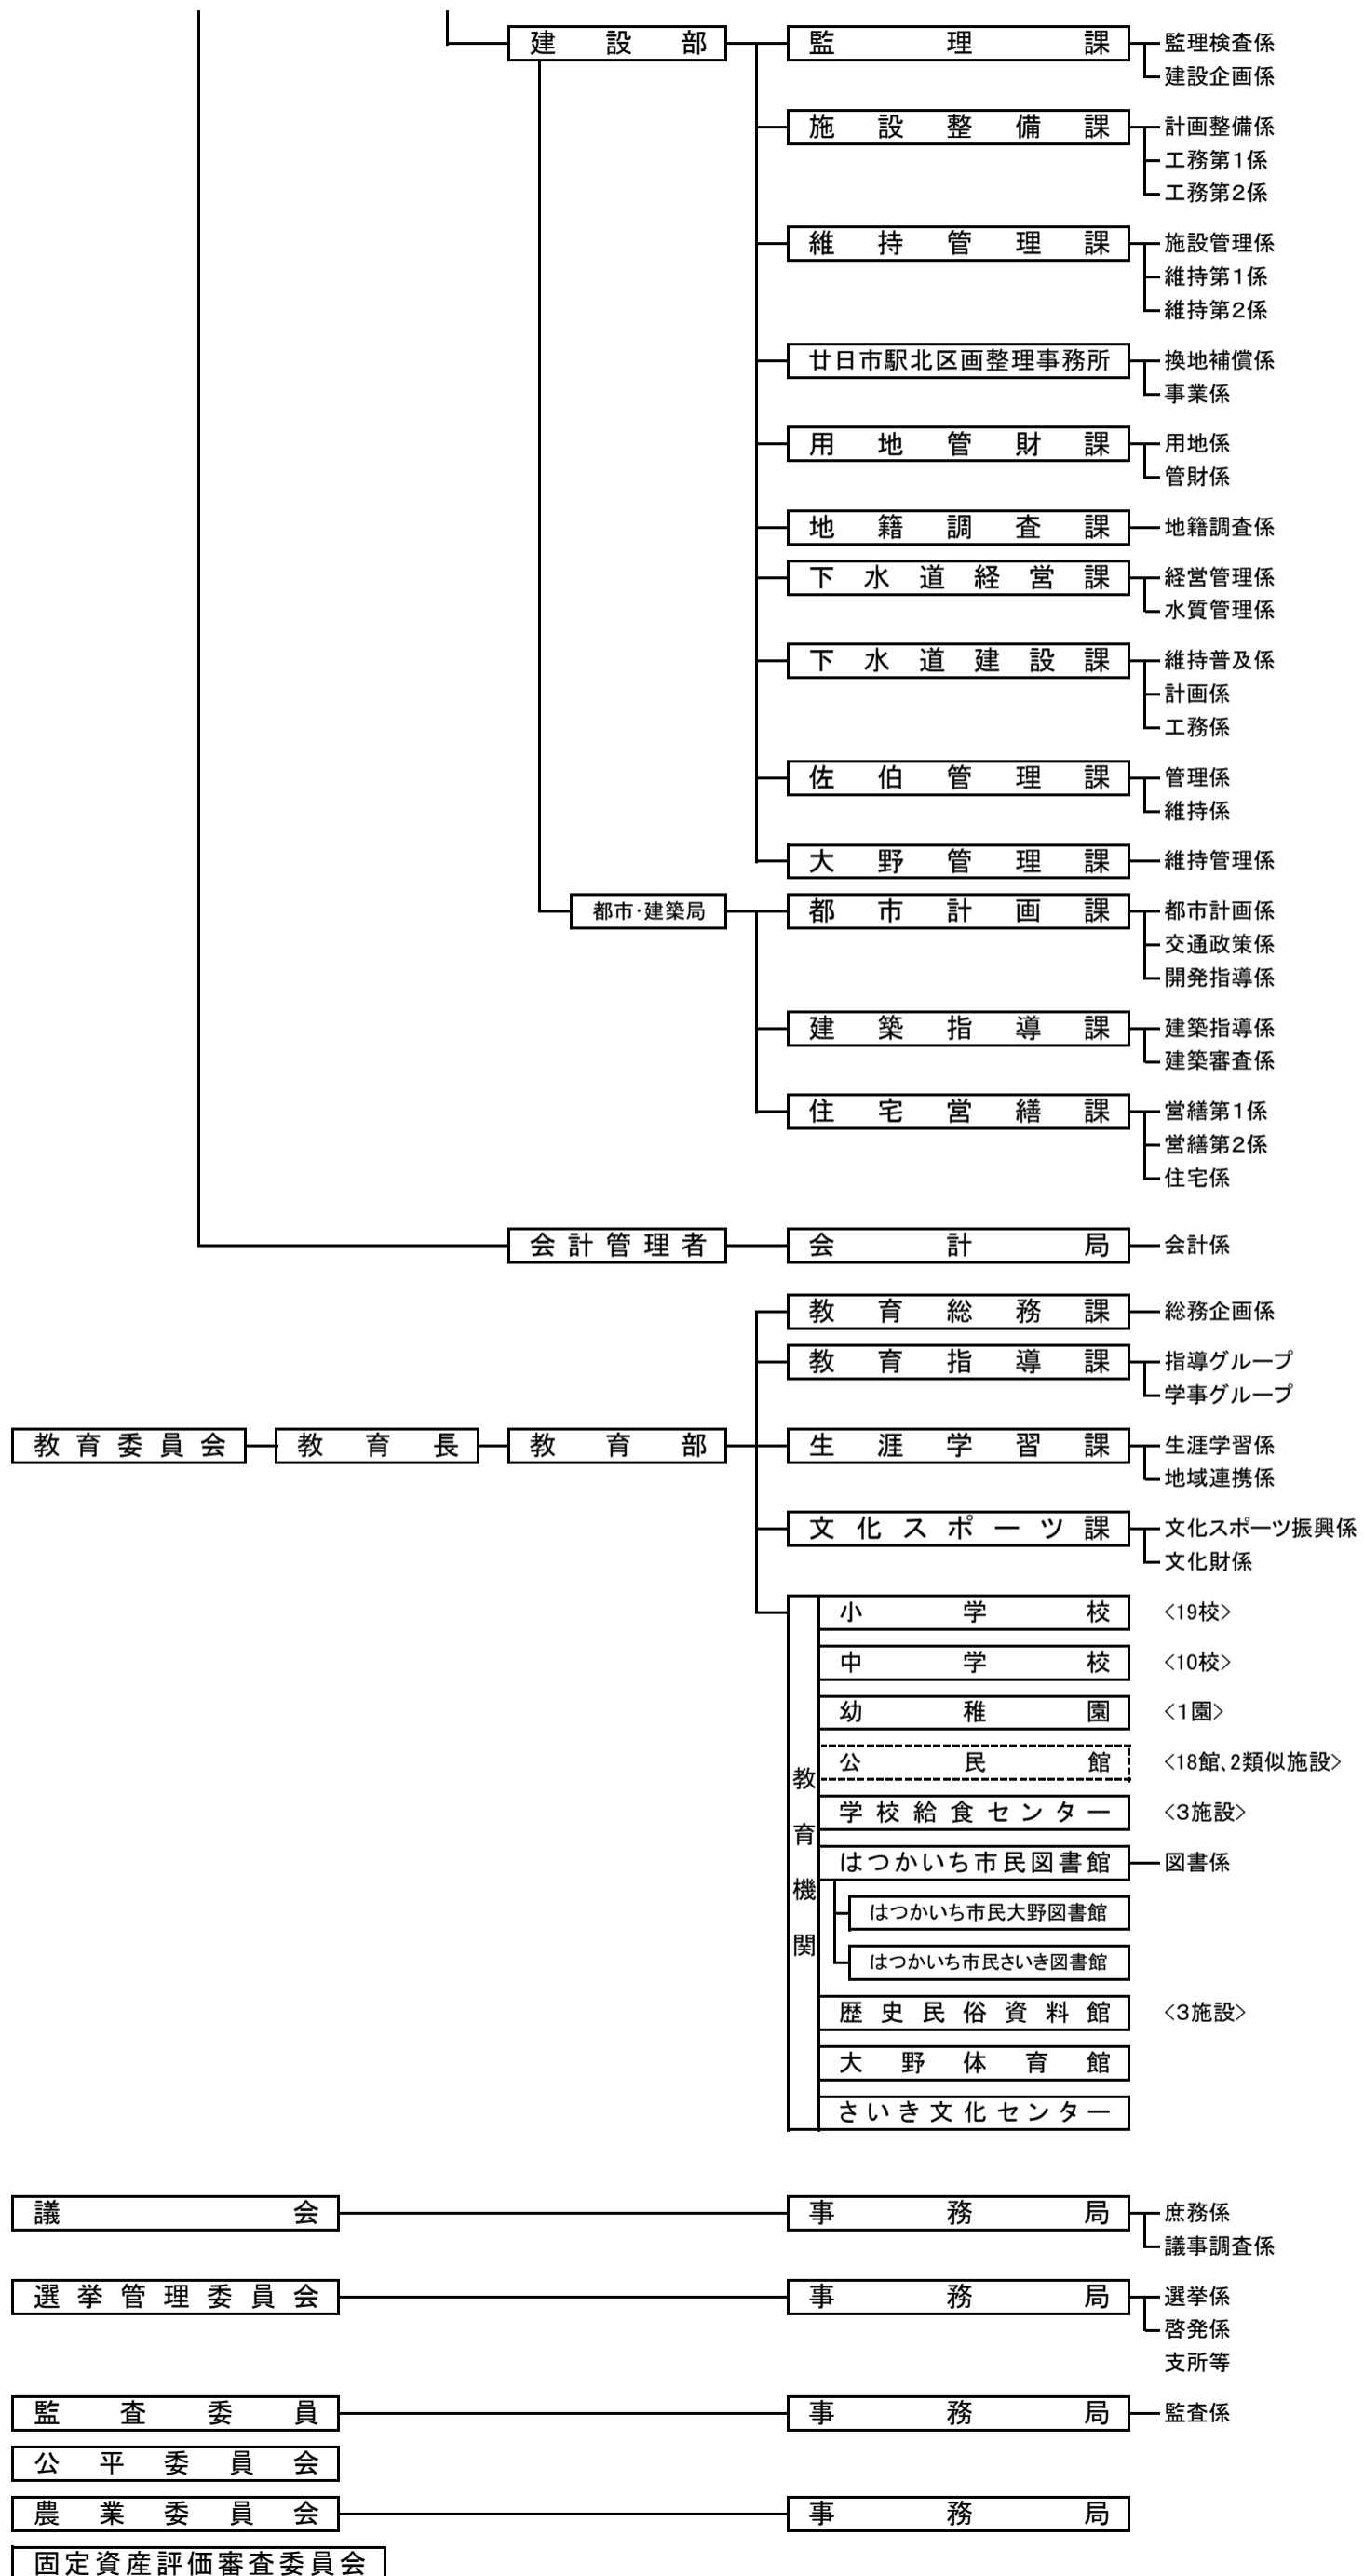

廿日市市行政組織機構図(平成23年4月1日現在)

水道局

業務課

經營係  
營業係

工務課

計画係  
施設管理係  
工務係

消防本部

総務課

総務係

予防課

指導係  
危険物係

警防課

警防係  
救急救助係  
通信指令第1係  
通信指令第2係

廿日市消防署

消防課

消防第1係  
消防第2係

小隊

第1小隊  
第2小隊

西分署

消防第1係  
消防第2係

小隊

第1小隊  
第2小隊

佐伯分署

消防第1係  
消防第2係