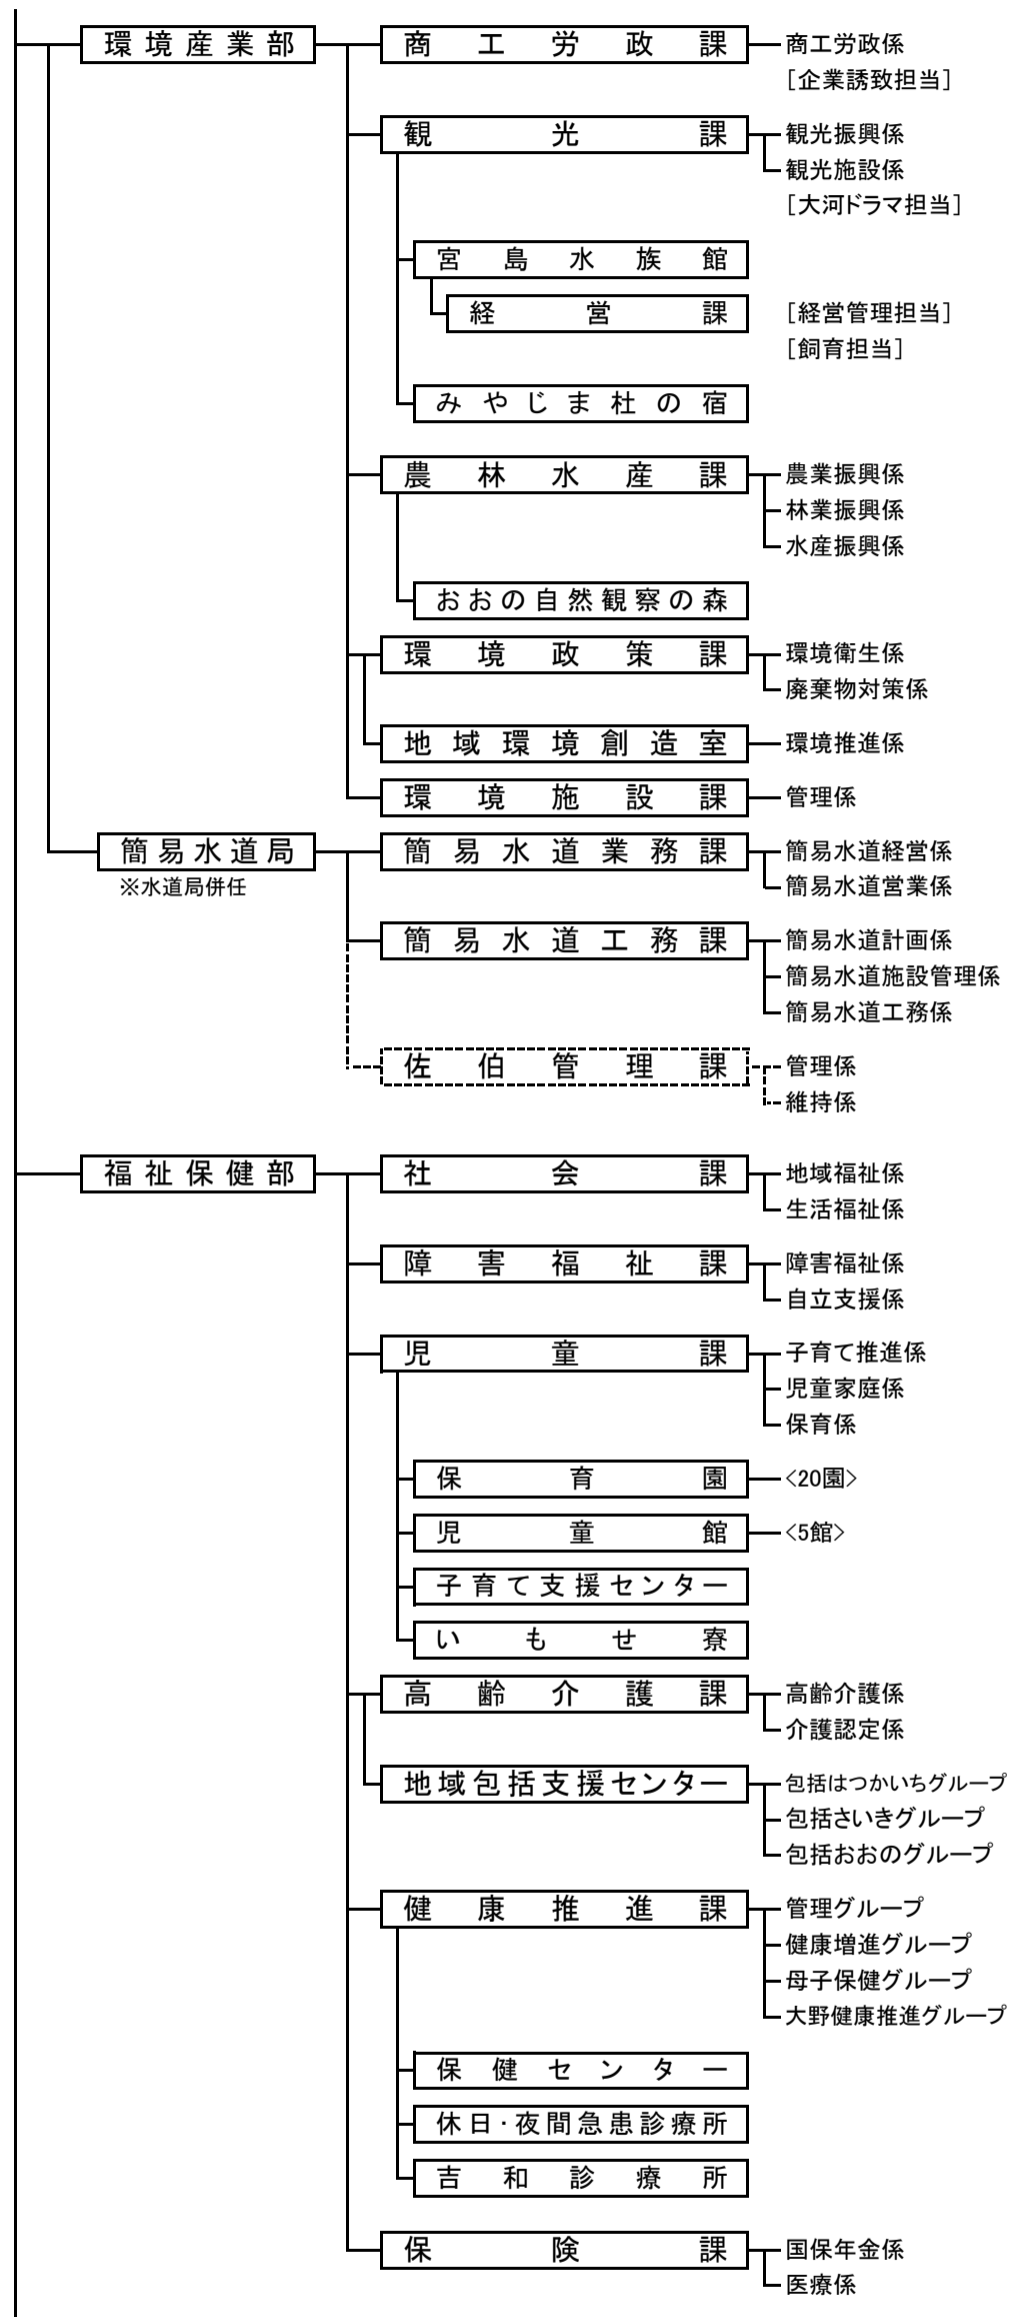

廿日市市行政組織機構図(平成23年4月1日現在)

水道局

業務課

經營係  
營業係

工務課

計画係  
施設管理係  
工務係

消防本部

総務課

総務係

予防課

指導係  
危険物係

警防課

警防係  
救急救助係  
通信指令第1係  
通信指令第2係

廿日市消防署

消防課

消防第1係  
消防第2係

小隊

第1小隊  
第2小隊

西分署

消防第1係  
消防第2係

小隊

第1小隊  
第2小隊

佐伯分署

消防第1係  
消防第2係